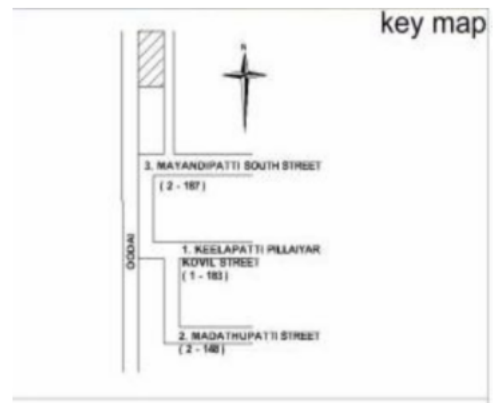

Google Map View

Polling Station Building Front View

Polling Station Front View

Cad View

Key MAP View

1 பெயர் : இராஜகுருநாதன் தந்தை பெயர்: பேச்சிமுத்து வீட்டு எண் : 2ஏ வயது : 49 பாலினம் : ஆண்	YXB1910322 Photo is available	2 பெயர் : முனீஸ்வரி கணவர் பெயர்: இராஜகுருநாதன் வீட்டு எண் : 2ஏ வயது : 43 பாலினம் : பெண்	FPQ4131132 Photo is available	3 பெயர் : சுப்பிரமணியன் தந்தை பெயர்: மகாலிங்கம் வீட்டு எண் : 3 வயது : 67 பாலினம் : ஆண்	FPQ3924859 Photo is available
4 பெயர் : குருசாமி தந்தை பெயர்: மகாலிங்கம் வீட்டு எண் : 3 வயது : 66 பாலினம் : ஆண்	YXB1908771 Photo is available	5 பெயர் : பாஞ்சாலி கணவர் பெயர்: சுப்பிரமணியன் வீட்டு எண் : 3 வயது : 61 பாலினம் : பெண்	FPQ3924867 Photo is available	6 பெயர் : கார்த்திகேயன் தந்தை பெயர்: சுப்பிரமணியன் வீட்டு எண் : 3 வயது : 37 பாலினம் : ஆண்	FPQ3924875 Photo is available
7 பெயர் : மகாலட்சுமி தந்தை பெயர்: சுப்பிரமணியன் வீட்டு எண் : 3 வயது : 36 பாலினம் : பெண்	FPQ4131090 Photo is available	8 பெயர் : மணிகண்டன் தந்தை பெயர்: று வீட்டு எண் : 3 வயது : 35 பாலினம் : ஆண்	YXB0331801 Photo is available	9 பெயர் : தெய்வானை கணவர் பெயர்: சந்தன மகாலிங்கம் வீட்டு எண் : 4 வயது : 76 பாலினம் : பெண்	YXB1908797 Photo is available
10 பெயர் : குருபாக்கியம் தந்தை பெயர்: அழகுமணி வீட்டு எண் : 4 வயது : 30 பாலினம் : பெண்	YXB0805184 Photo is available	11 பெயர் : நாகம்மாள் கணவர் பெயர்: குருசாமி வீட்டு எண் : 5 வயது : 59 பாலினம் : பெண்	FPQ3924883 Photo is available	12 பெயர் : வேலுமணி தந்தை பெயர்: சர்க்கரை வீட்டு எண் : 6 வயது : 56 பாலினம் : ஆண்	YXB0953547 Photo is available
13 பெயர் : ராஜாத்தி கணவர் பெயர்: வேலுமணி வீட்டு எண் : 6 வயது : 47 பாலினம் : பெண்	YXB0953539 Photo is available	14 பெயர் : நீலமுத்து தந்தை பெயர்: மாட்சாமி வீட்டு எண் : 6 வயது : 35 பாலினம் : பெண்	YXB0407262 Photo is available	15 பெயர் : விக்னேஷ் தந்தை பெயர்: வேல்மணி வீட்டு எண் : 6/3 வயது : 23 பாலினம் : ஆண்	YXB2028041 Photo is available
16 பெயர் : கோவிந்தராஜ் தந்தை பெயர்: குருநாதன் வீட்டு எண் : 7 வயது : 64 பாலினம் : ஆண்	YXB1908813 Photo is available	17 பெயர் : ஜெயந்தி கணவர் பெயர்: கோவிந்தராஜ் வீட்டு எண் : 7 வயது : 60 பாலினம் : பெண்	YXB1908821 Photo is available	18 பெயர் : சண்முகநாதன் தந்தை பெயர்: கோவிந்தராஜ் வீட்டு எண் : 7 வயது : 36 பாலினம் : ஆண்	FPQ4131108 Photo is available
19 பெயர் : மகாதேவி கணவர் பெயர்: அழகுமணி வீட்டு எண் : 8 வயது : 55 பாலினம் : பெண்	FPQ1350545 Photo is available	20 பெயர் : சிவக்குமார் தந்தை பெயர்: அழகுமணி வீட்டு எண் : 8 வயது : 34 பாலினம் : ஆண்	YXB0446054 Photo is available	21 பெயர் : சீனிவாசன் தந்தை பெயர்: கோவிந்தராஜ் வீட்டு எண் : 8 வயது : 29 பாலினம் : ஆண்	YXB1060458 Photo is available
22 பெயர் : வேலம்மாள் கணவர் பெயர்: கருப்பையா வீட்டு எண் : 10 வயது : 76 பாலினம் : பெண்	YXB1908870 Photo is available	23 பெயர் : கோவிந்தராஜ் தந்தை பெயர்: கருப்பையா வீட்டு எண் : 10 வயது : 55 பாலினம் : ஆண்	YXB1908888 Photo is available	24 பெயர் : சரவணன் தந்தை பெயர்: கருப்பையா வீட்டு எண் : 10 வயது : 50 பாலினம் : ஆண்	FPQ1260041 Photo is available
25 பெயர் : உமா கணவர் பெயர்: கோவிந்தராஜ் வீட்டு எண் : 10 வயது : 47 பாலினம் : பெண்	FPQ1350503 Photo is available	26 பெயர் : குருலட்சுமி கணவர் பெயர்: சரவணன் வீட்டு எண் : 10 வயது : 37 பாலினம் : பெண்	YXB0093377 Photo is available	27 பெயர் : ஜனனி தந்தை பெயர்: கோவிந்தராஜ் வீட்டு எண் : 10 வயது : 28 பாலினம் : பெண்	YXB1060490 Photo is available
28 பெயர் : குருபாக்கியம் கணவர் பெயர்: மகாலிங்கம் வீட்டு எண் : 11 வயது : 46 பாலினம் : பெண்	FPQ2645380 Photo is available	29 பெயர் : துரை சோம சுந்தரம் தந்தை பெயர்: சீனிவாசன் வீட்டு எண் : 12 வயது : 26 பாலினம் : ஆண்	YXB1192152 Photo is available	30 பெயர் : மகாலட்சுமி கணவர் பெயர்: மாரிமுத்து வீட்டு எண் : 13 வயது : 54 பாலினம் : பெண்	FPQ3779477 Photo is available