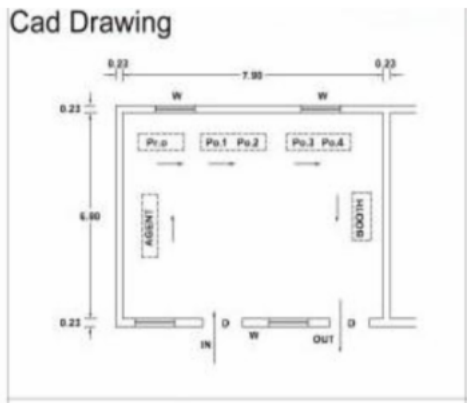

Google Map View

Polling Station Building Front View

Polling Station Front View

Cad View

Key MAP View

1 பெயர் : இராஜகுருநாதன் தந்தை பெயர்: பேச்சிமுத்து வீட்டு எண் : 2ஏ வயது : 49 பாலினம் : ஆண்	YXB1910322 Photo is available	2 பெயர் : முனீஸ்வரி கணவர் பெயர்: இராஜகுருநாதன் வீட்டு எண் : 2ஏ வயது : 43 பாலினம் : பெண்	FPQ4131132 Photo is available	3 பெயர் : சுப்பிரமணியன் தந்தை பெயர்: மகாலிங்கம் வீட்டு எண் : 3 வயது : 67 பாலினம் : ஆண்	FPQ3924859 Photo is available
4 பெயர் : குருசாமி தந்தை பெயர்: மகாலிங்கம் வீட்டு எண் : 3 வயது : 66 பாலினம் : ஆண்	YXB1908771 Photo is available	5 பெயர் : பாஞ்சாலி கணவர் பெயர்: சுப்பிரமணியன் வீட்டு எண் : 3 வயது : 61 பாலினம் : பெண்	FPQ3924867 Photo is available	6 பெயர் : கார்த்திகேயன் தந்தை பெயர்: சுப்பிரமணியன் வீட்டு எண் : 3 வயது : 37 பாலினம் : ஆண்	FPQ3924875 Photo is available
7 பெயர் : மகாலட்சுமி தந்தை பெயர்: சுப்பிரமணியன் வீட்டு எண் : 3 வயது : 36 பாலினம் : பெண்	FPQ4131090 Photo is available	8 பெயர் : மணிகண்டன் தந்தை பெயர்: று வீட்டு எண் : 3 வயது : 35 பாலினம் : ஆண்	YXB0331801 Photo is available	9 பெயர் : தெய்வானை கணவர் பெயர்: சந்தன மகாலிங்கம் வீட்டு எண் : 4 வயது : 76 பாலினம் : பெண்	YXB1908797 Photo is available
10 பெயர் : குருபாக்கியம் தந்தை பெயர்: அழகுமணி வீட்டு எண் : 4 வயது : 30 பாலினம் : பெண்	YXB0805184 Photo is available	11 பெயர் : நாகம்மாள் கணவர் பெயர்: குருசாமி வீட்டு எண் : 5 வயது : 59 பாலினம் : பெண்	FPQ3924883 Photo is available	12 பெயர் : வேலுமணி தந்தை பெயர்: சர்க்கரை வீட்டு எண் : 6 வயது : 56 பாலினம் : ஆண்	YXB0953547 Photo is available
13 பெயர் : ராஜாத்தி கணவர் பெயர்: வேலுமணி வீட்டு எண் : 6 வயது : 47 பாலினம் : பெண்	YXB0953539 Photo is available	14 பெயர் : நீலமுத்து தந்தை பெயர்: மாட்சாமி வீட்டு எண் : 6 வயது : 35 பாலினம் : பெண்	YXB0407262 Photo is available	15 பெயர் : விக்னேஷ் தந்தை பெயர்: வேல்மணி வீட்டு எண் : 6/3 வயது : 23 பாலினம் : ஆண்	YXB2028041 Photo is available
16 பெயர் : கோவிந்தராஜ் தந்தை பெயர்: குருநாதன் வீட்டு எண் : 7 வயது : 64 பாலினம் : ஆண்	YXB1908813 Photo is available	17 பெயர் : ஜெயந்தி கணவர் பெயர்: கோவிந்தராஜ் வீட்டு எண் : 7 வயது : 60 பாலினம் : பெண்	YXB1908821 Photo is available	18 பெயர் : சண்முகநாதன் தந்தை பெயர்: கோவிந்தராஜ் வீட்டு எண் : 7 வயது : 36 பாலினம் : ஆண்	FPQ4131108 Photo is available
19 பெயர் : மகாதேவி கணவர் பெயர்: அழகுமணி வீட்டு எண் : 8 வயது : 55 பாலினம் : பெண்	FPQ1350545 Photo is available	20 பெயர் : சிவக்குமார் தந்தை பெயர்: அழகுமணி வீட்டு எண் : 8 வயது : 34 பாலினம் : ஆண்	YXB0446054 Photo is available	21 பெயர் : சீனிவாசன் தந்தை பெயர்: கோவிந்தராஜ் வீட்டு எண் : 8 வயது : 29 பாலினம் : ஆண்	YXB1060458 Photo is available
22 பெயர் : வேலம்மாள் கணவர் பெயர்: கருப்பையா வீட்டு எண் : 10 வயது : 76 பாலினம் : பெண்	YXB1908870 Photo is available	23 பெயர் : கோவிந்தராஜ் தந்தை பெயர்: கருப்பையா வீட்டு எண் : 10 வயது : 55 பாலினம் : ஆண்	YXB1908888 Photo is available	24 பெயர் : சரவணன் தந்தை பெயர்: கருப்பையா வீட்டு எண் : 10 வயது : 50 பாலினம் : ஆண்	FPQ1260041 Photo is available
25 பெயர் : உமா கணவர் பெயர்: கோவிந்தராஜ் வீட்டு எண் : 10 வயது : 47 பாலினம் : பெண்	FPQ1350503 Photo is available	26 பெயர் : குருலட்சுமி கணவர் பெயர்: சரவணன் வீட்டு எண் : 10 வயது : 37 பாலினம் : பெண்	YXB0093377 Photo is available	27 பெயர் : ஜனனி தந்தை பெயர்: கோவிந்தராஜ் வீட்டு எண் : 10 வயது : 28 பாலினம் : பெண்	YXB1060490 Photo is available
28 பெயர் : குருபாக்கியம் கணவர் பெயர்: மகாலிங்கம் வீட்டு எண் : 11 வயது : 46 பாலினம் : பெண்	FPQ2645380 Photo is available	29 பெயர் : துரை சோம சுந்தரம் தந்தை பெயர்: சீனிவாசன் வீட்டு எண் : 12 வயது : 26 பாலினம் : ஆண்	YXB1192152 Photo is available	30 பெயர் : மகாலட்சுமி கணவர் பெயர்: மாரிமுத்து வீட்டு எண் : 13 வயது : 54 பாலினம் : பெண்	FPQ3779477 Photo is available