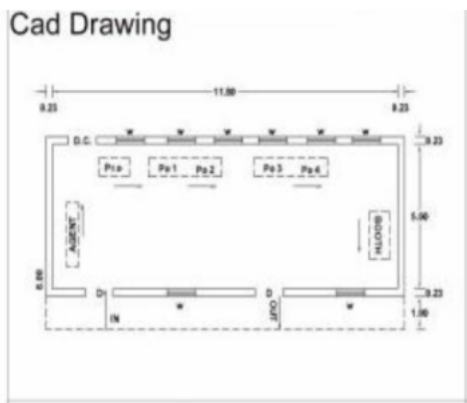

Cad View

Key MAP View