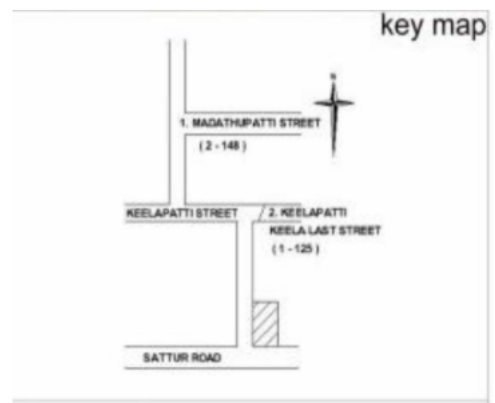

Cad View

Key MAP View