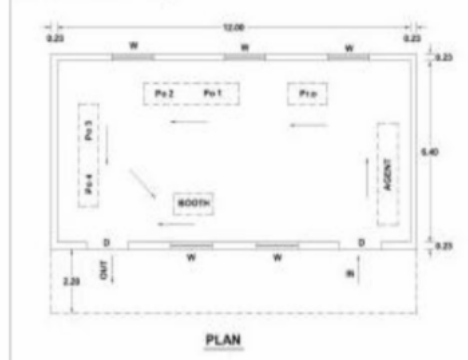

Google Map View

Polling Station Building Front View

Polling Station Front View

Cad View

Key MAP View

Cad Drawing

key map

1 பெயர் : பிச்சையம்மாள் கணவர் பெயர்: சிவசாமி வீட்டு எண் : 1 வயது : 74 பாலினம் : பெண்	FPQ2080943 Photo is available	2 பெயர் : சுந்தரராஜ் தந்தை பெயர்: முத்தையா வீட்டு எண் : 1 வயது : 53 பாலினம் : ஆண்	YXB1414853 Photo is available	3 பெயர் : பெரியகருப்பன் தந்தை பெயர்: சிவசாமி வீட்டு எண் : 1 வயது : 49 பாலினம் : ஆண்	YXB1414861 Photo is available
4 பெயர் : இராமலட்சுமி கணவர் பெயர்: முருகன் வீட்டு எண் : 1 வயது : 48 பாலினம் : பெண்	YXB0266924 Photo is available	# 5 பெயர் : பேச்சியம்மாள் மு தந்தை பெயர்: முருகன் வீட்டு எண் : 1 வயது : 36 பாலினம் : பெண்	YXB0266940 Photo is available	6 பெயர் : சுபாஷ் தந்தை பெயர்: சின்னசாமி வீட்டு எண் : 1/5 வயது : 25 பாலினம் : ஆண்	YXB2198448 Photo is available
7 பெயர் : கருப்பாயி கணவர் பெயர்: பெரியகருப்பன் வீட்டு எண் : 1/7 வயது : 45 பாலினம் : பெண்	FPQ2080208 Photo is available	8 பெயர் : அருண் தந்தை பெயர்: பெரிய கருப்பன் வீட்டு எண் : 1/7 வயது : 26 பாலினம் : ஆண்	YXB1930676 Photo is available	9 பெயர் : மணிகண்டன் தந்தை பெயர்: மச்சகாளை வீட்டு எண் : 1-8 வயது : 37 பாலினம் : ஆண்	YXB0266684 Photo is available
10 பெயர் : ஸ்நேகா கணவர் பெயர்: மணிகண்டன் வீட்டு எண் : 1/8 வயது : 26 பாலினம் : பெண்	YXB1931344 Photo is available	11 பெயர் : ராமர் தந்தை பெயர்: வேலு வீட்டு எண் : 1-18 வயது : 39 பாலினம் : ஆண்	YXB0266650 Photo is available	12 பெயர் : செல்வம் தந்தை பெயர்: முருகன் வீட்டு எண் : 1-19 வயது : 34 பாலினம் : ஆண்	YXB0637512 Photo is available
13 பெயர் : ராமதேவி தந்தை பெயர்: ராமர் வீட்டு எண் : 1/21 வயது : 22 பாலினம் : பெண்	YXB2176683 Photo is available	14 பெயர் : வெள்ளைச்சாமி தந்தை பெயர்: முத்துகவுண்டர் வீட்டு எண் : 1-22 வயது : 74 பாலினம் : ஆண்	YXB0637397 Photo is available	15 பெயர் : மணிமாறன் தந்தை பெயர்: ரத்தினவேல் வீட்டு எண் : 1-22 வயது : 33 பாலினம் : ஆண்	YXB0425769 Photo is available
16 பெயர் : பாலமுருகன் தந்தை பெயர்: காளப்பன் வீட்டு எண் : 1-24 வயது : 38 பாலினம் : ஆண்	YXB0910877 Photo is available	17 பெயர் : கருப்பையா தந்தை பெயர்: குருசாமி வீட்டு எண் : 1-26 வயது : 39 பாலினம் : ஆண்	YXB0637256 Photo is available	18 பெயர் : பாண்டி தந்தை பெயர்: இராவுத்தரகவுண்டர் வீட்டு எண் : 1-30 வயது : 58 பாலினம் : ஆண்	YXB1414879 Photo is available
19 பெயர் : லட்சுமி கணவர் பெயர்: பாண்டி வீட்டு எண் : 1-30 வயது : 54 பாலினம் : பெண்	FPQ2078996 Photo is available	20 பெயர் : கொண்டம்மாள் தந்தை பெயர்: பாண்டி வீட்டு எண் : 1-30 வயது : 36 பாலினம் : பெண்	YXB0266742 Photo is available	21 பெயர் : நந்தினிப்பிரியா கணவர் பெயர்: ராமராஜ் வீட்டு எண் : 1-32 வயது : 27 பாலினம் : பெண்	YXB1146588 Photo is available
22 பெயர் : சித்ரா கணவர் பெயர்: கண்ணன் வீட்டு எண் : 1-33 வயது : 43 பாலினம் : பெண்	YXB0456756 Photo is available	S2 23 பெயர் : குருசாமி சிவன் தந்தை பெயர்: சிவன் வீட்டு எண் : 1-33 வயது : 36 பாலினம் : ஆண்	YXB0361139 Photo is available	24 பெயர் : ராக்காயிஅம்மாள் கணவர் பெயர்: கந்தசாமி வீட்டு எண் : 1-34 வயது : 74 பாலினம் : பெண்	YXB0266783 Photo is available
25 பெயர் : ஜெயலட்சுமி கணவர் பெயர்: வீரக்குமார் வீட்டு எண் : 1-36 வயது : 61 பாலினம் : பெண்	YXB0732982 Photo is available	26 பெயர் : பாண்டிசெல்வி கணவர் பெயர்: சத்தியராஜ் வீட்டு எண் : 1/36 வயது : 36 பாலினம் : பெண்	YXB1930924 Photo is available	27 பெயர் : ராம்குமார் தந்தை பெயர்: முருகன் வீட்டு எண் : 1-36 வயது : 35 பாலினம் : ஆண்	YXB0266775 Photo is available
28 பெயர் : முத்துலட்சுமி கணவர் பெயர்: ராம்குமார் வீட்டு எண் : 1/36 வயது : 30 பாலினம் : பெண்	YXB1194687 Photo is available	29 பெயர் : சரஸ்வதி கணவர் பெயர்: கந்தையா வீட்டு எண் : 1-40 வயது : 71 பாலினம் : பெண்	YXB0425793 Photo is available	30 பெயர் : விஜயராம் தந்தை பெயர்: சேதுராமன் வீட்டு எண் : 1-40 வயது : 33 பாலினம் : ஆண்	YXB0456772 Photo is available