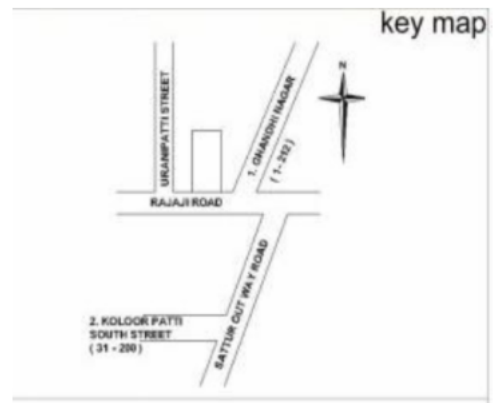

Google Map View

Polling Station Building Front View

Polling Station Front View

Cad View

Key MAP View

சட்டமன்றத் தொகுதியின் எண் மற்றும் பெயர் : 203-ஸ்ரீவில்லிப்புத்தூர் பிரிவு எண் மற்றும் பெயர் 1-திருவில்லிப்புத்தூர் ந, வார்டு 19 காந்திநகர் தெரு