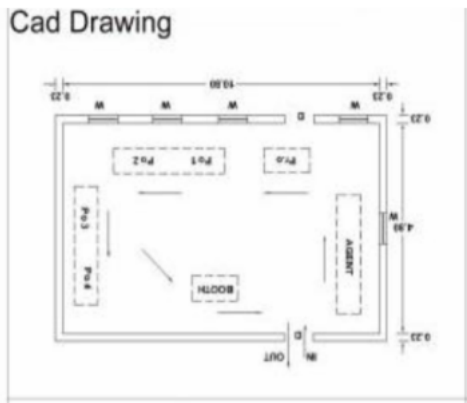

Google Map View

Polling Station Building Front View

Polling Station Front View

Cad View

Key MAP View

சட்டமன்றத் தொகுதியின் எண் மற்றும் பெயர் : 203-ஸ்ரீவில்லிப்புத்தூர் பிரிவு எண் மற்றும் பெயர் 1-திருவில்லிப்புத்தூர் ந, வார்டு 19 காந்திநகர் தெரு