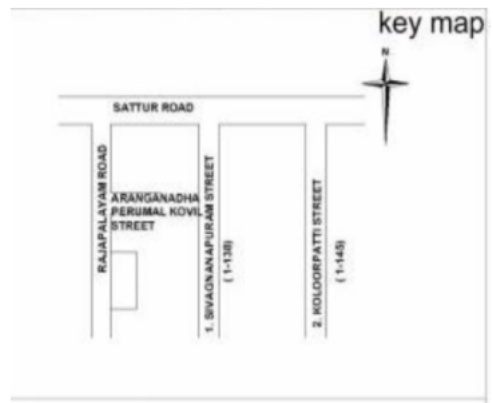

Google Map View

Polling Station Building Front View

Polling Station Front View

Cad View

Key MAP View

சட்டமன்றத் தொகுதியின் எண் மற்றும் பெயர் : 203-ஸ்ரீவில்லிப்புத்தூர் பிரிவு எண் மற்றும் பெயர் 1-திருவில்லிப்புத்தூர் ந, வார்டு 21 சிவஞானபுரம் தெரு