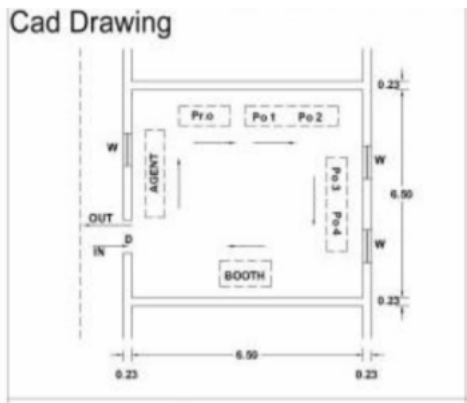

Google Map View

Polling Station Building Front View

Polling Station Front View

Cad View

Key MAP View

சட்டமன்றத் தொகுதியின் எண் மற்றும் பெயர் : 203-ஸ்ரீவில்லிப்புத்தூர் பிரிவு எண் மற்றும் பெயர் 1-திருவில்லிப்புத்தூர் ந, வார்டு 21 சிவஞானபுரம் தெரு