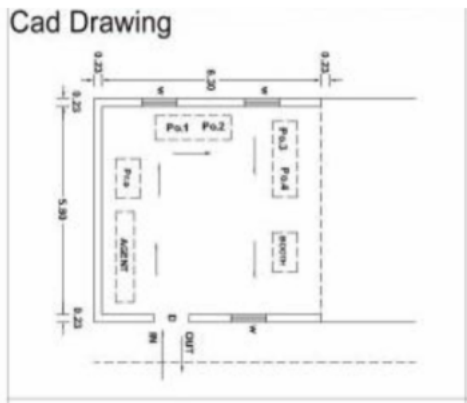

Google Map View

Polling Station Building Front View

Polling Station Front View

Cad View

Key MAP View

சட்டமன்றத் தொகுதியின் எண் மற்றும் பெயர் : 203-ஸ்ரீவில்லிப்புத்தூர் பிரிவு எண் மற்றும் பெயர் 1-திருவில்லிப்புத்தூர் ந, வார்டு 22 ஊரணிப்பட்டி தெரு