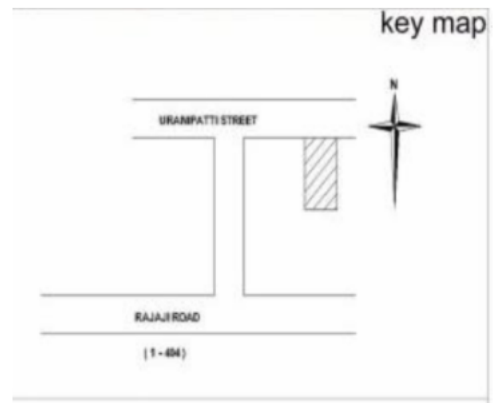

Google Map View

Polling Station Building Front View

Polling Station Front View

Cad View

Key MAP View

சட்டமன்றத் தொகுதியின் எண் மற்றும் பெயர் : 203-ஸ்ரீவில்லிப்புத்தூர் பிரிவு எண் மற்றும் பெயர் 1-திருவில்லிப்புத்தூர் ந, வார்டு 22 ஊரணிப்பட்டி தெரு