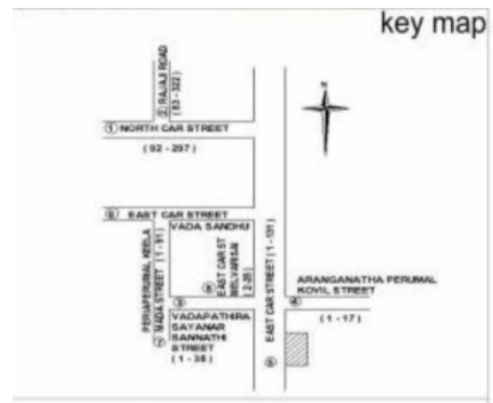

Google Map View

Polling Station Building Front View

Polling Station Front View

Cad View

Key MAP View

சட்டமன்றத் தொகுதியின் எண் மற்றும் பெயர் : 203-பூவிலிப்பத்தூர்
பிரிவு எண் மற்றும் பெயர் : 1-திருவில்லிபுத்தூர் ந, வார்டு 24 வடக்கு ரத வீதி