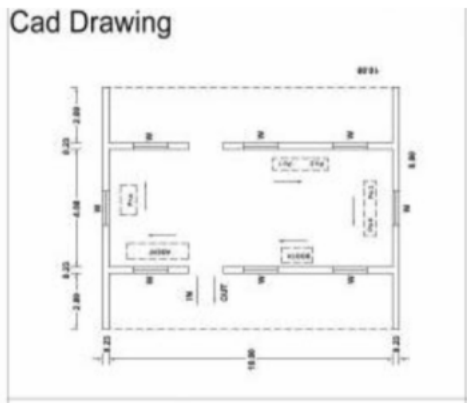

Google Map View

Polling Station Building Front View

Polling Station Front View

Cad View

Key MAP View

சட்டமன்றத் தொகுதியின் எண் மற்றும் பெயர் : 203-பூவிலிப்பத்தூர்
பிரிவு எண் மற்றும் பெயர் : 1-திருவில்லிபுத்தூர் ந, வார்டு 24 வடக்கு ரத வீதி