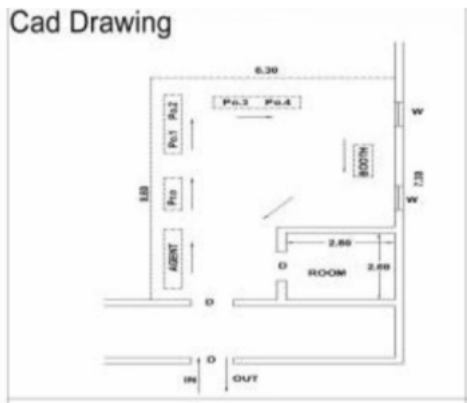

Google Map View

Polling Station Building Front View

Polling Station Front View

Cad View

Key MAP View

சட்டமன்றத் தொகுதியின் எண் மற்றும் பெயர் : 203-ஸ்ரீவில்லிப்புத்தூர்  
பிரிவு எண் மற்றும் பெயர் 1-திருவில்லிப்புத்தூர் ந, வார்டு 11 மாதாங் கோவில் தெரு