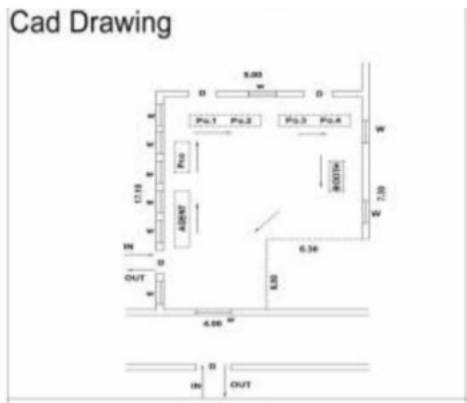

Google Map View

Polling Station Building Front View

Polling Station Front View

Cad View

Key MAP View

சட்டமன்றத் தொகுதியின் எண் மற்றும் பெயர் : 203-ஸ்ரீவில்லிப்புத்தூர் பிரிவு எண் மற்றும் பெயர் 1-திருவில்லிப்புத்தூர் ந, வார்டு 11 காளியம்மன் கோவில் தெரு