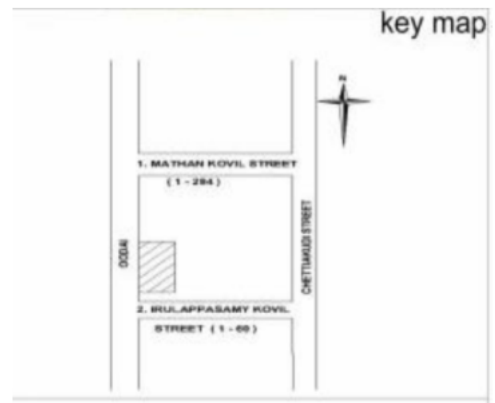

Google Map View

Polling Station Building Front View

Polling Station Front View

Cad View

Key MAP View

சட்டமன்றத் தொகுதியின் எண் மற்றும் பெயர் : 203-ஸ்ரீவில்லிப்புத்தூர் பிரிவு எண் மற்றும் பெயர் 1-திருவில்லிப்புத்தூர் ந, வார்டு 11 காளியம்மன் கோவில் தெரு