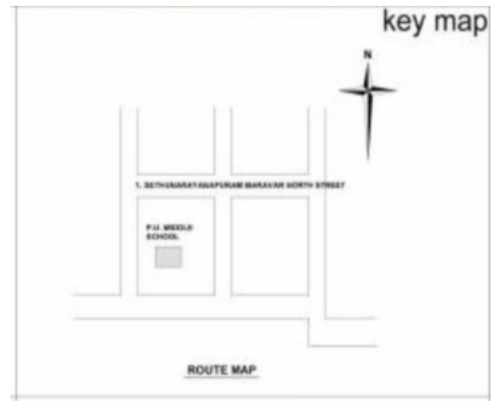

Google Map View

Polling Station Building Front View

Polling Station Front View

Cad View

Key MAP View

1 பெயர் : இராமுத்தாய் தந்தை பெயர்: மாணிக்கம் வீட்டு எண் : 1 வயது : 53 பாலினம் : பெண் Photo is available	YXB1366525	2 பெயர் : முருகன் தந்தை பெயர்: சுப்பையா வீட்டு எண் : 1-20 வயது : 47 பாலினம் : ஆண் Photo is available	FPQ2080026	3 பெயர் : சின்னத்தாய் கணவர் பெயர்: ராமர் வீட்டு எண் : 1-20 வயது : 47 பாலினம் : பெண் Photo is available	YXB1366541
4 பெயர் : அருண் குமார் தந்தை பெயர்: ராமர் வீட்டு எண் : 1-20 வயது : 28 பாலினம் : ஆண் Photo is available	YXB1074749	5 பெயர் : ராமலட்சுமி கணவர் பெயர்: செல்லையா வீட்டு எண் : 1/30 வயது : 65 பாலினம் : பெண் Photo is available	YXB2306413	6 பெயர் : லட்சுமணன் தந்தை பெயர்: கணேசன் வீட்டு எண் : 1-31A வயது : 42 பாலினம் : ஆண் Photo is available	YXB0230466
7 பெயர் : காளம்மாள் கணவர் பெயர்: லட்சுமணன் வீட்டு எண் : 1-31A வயது : 38 பாலினம் : பெண் Photo is available	YXB0230474	8 பெயர் : சீனிபிரியா தந்தை பெயர்: முருகன் வீட்டு எண் : 1/75ஏ வயது : 22 பாலினம் : பெண் Photo is available	YXB2176642	9 பெயர் : முகிலா தந்தை பெயர்: முனியாண்டி வீட்டு எண் : 1/85 வயது : 27 பாலினம் : பெண் Photo is available	YXB1196641
10 பெயர் : முகேஷ் முனியாண்டி தந்தை பெயர்: முனியாண்டி வீட்டு எண் : 1/85 வயது : 21 பாலினம் : ஆண் Photo is available	YXB2198281	11 பெயர் : குமரேசன் தந்தை பெயர்: சுந்தராஜ் வீட்டு எண் : 1-127 வயது : 34 பாலினம் : ஆண் Photo is available	YXB0626069	12 பெயர் : குருசாமி தந்தை பெயர்: குருசாமி வீட்டு எண் : 1/128 வயது : 73 பாலினம் : ஆண் Photo is available	YXB1959238
13 பெயர் : சுபநித்தியா தந்தை பெயர்: நீலகண்டன் வீட்டு எண் : 1/183 வயது : 22 பாலினம் : பெண் Photo is available	YXB2122661	14 பெயர் : ச ஜெகதீஸ்வரி கணவர் பெயர்: சரவணகுமார் வீட்டு எண் : 1/202 வயது : 35 பாலினம் : பெண் Photo is available	YQN0625277	15 பெயர் : நிஷா க தந்தை பெயர்: கதிர்சென் வீட்டு எண் : 1/209ஏ வயது : 20 பாலினம் : பெண் Photo is available	YXB2246585
16 பெயர் : சீனிஸ்வரன் தந்தை பெயர்: முருகன் வீட்டு எண் : 1/236 வயது : 30 பாலினம் : ஆண் Photo is available	YXB2035749	17 பெயர் : காயத்திரி வெ தந்தை பெயர்: வெள்ளைச்சாமி வீட்டு எண் : 1/239 வயது : 20 பாலினம் : பெண் Photo is available	YXB2345775	18 பெயர் : ராஜன் தந்தை பெயர்: ராமச்சந்திரன் வீட்டு எண் : 1-243 வயது : 37 பாலினம் : ஆண் Photo is available	YXB0125138
19 பெயர் : பொன்தீபா தந்தை பெயர்: ஆவடையப்பன் வீட்டு எண் : 1/327 வயது : 21 பாலினம் : பெண் Photo is available	YXB2198307	20 பெயர் : தங்கம்மாள் கணவர் பெயர்: தொட்டப்பசாமி வீட்டு எண் : 2 வயது : 62 பாலினம் : பெண் Photo is available	FPQ1296672	21 பெயர் : உமாராணி தந்தை பெயர்: அக்னிஸ்வரன் வீட்டு எண் : 2-1 வயது : 37 பாலினம் : பெண் Photo is available	YXB0267864
22 பெயர் : பொன்னுச்சாமி தந்தை பெயர்: பொன்னையாதேவர் வீட்டு எண் : 2-5 வயது : 70 பாலினம் : ஆண் Photo is available	YXB1366558	#2 23 பெயர் : ரதிபிரியா அ தந்தை பெயர்: அக்கிஸ்வரன் வீட்டு எண் : 2-5 வயது : 32 பாலினம் : பெண் Photo is available	YXB0526004	24 பெயர் : கவிதா தந்தை பெயர்: அக்கிஸ்வரன் வீட்டு எண் : 2-5A வயது : 32 பாலினம் : பெண் Photo is available	YXB0525899
25 பெயர் : அஸ்வதிபேபி தந்தை பெயர்: பொன்றாஜ் வீட்டு எண் : 2/9 வயது : 21 பாலினம் : பெண் Photo is available	YXB2172807	26 பெயர் : மாரி சரண் தந்தை பெயர்: குருசாமி வீட்டு எண் : 2/12 வயது : 24 பாலினம் : ஆண் Photo is available	YXB1932318	27 பெயர் : மாலதி தாயின் பெயர்: பஞ்சு வீட்டு எண் : 2/13 வயது : 21 பாலினம் : பெண் Photo is available	YXB2303840
28 பெயர் : சுப்புலட்சுமி தந்தை பெயர்: முத்தையா வீட்டு எண் : 2/15 வயது : 56 பாலினம் : பெண் Photo is available	YXB1214444	29 பெயர் : அனுசியா தந்தை பெயர்: அய்யாச்சாமி வீட்டு எண் : 2-15 வயது : 29 பாலினம் : பெண் Photo is available	YXB0911024	30 பெயர் : பத்மாவதி கணவர் பெயர்: முனியாண்டி வீட்டு எண் : 2/16 வயது : 66 பாலினம் : பெண் Photo is available	FPQ1296425