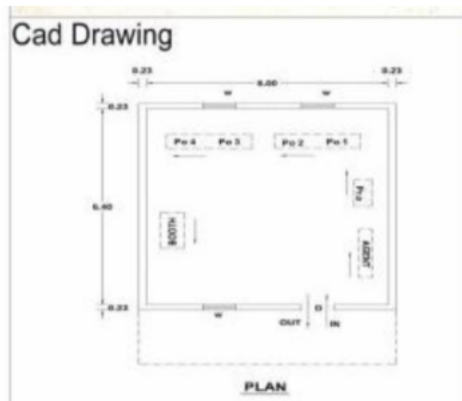

Google Map View

Polling Station Building Front View

Polling Station Front View

Cad View

Key MAP View

1 பெயர் : இராமுத்தாய் தந்தை பெயர்: மாணிக்கம் வீட்டு எண் : 1 வயது : 53 பாலினம் : பெண் Photo is available	YXB1366525	2 பெயர் : முருகன் தந்தை பெயர்: சுப்பையா வீட்டு எண் : 1-20 வயது : 47 பாலினம் : ஆண் Photo is available	FPQ2080026	3 பெயர் : சின்னத்தாய் கணவர் பெயர்: ராமர் வீட்டு எண் : 1-20 வயது : 47 பாலினம் : பெண் Photo is available	YXB1366541
4 பெயர் : அருண் குமார் தந்தை பெயர்: ராமர் வீட்டு எண் : 1-20 வயது : 28 பாலினம் : ஆண் Photo is available	YXB1074749	5 பெயர் : ராமலட்சுமி கணவர் பெயர்: செல்லையா வீட்டு எண் : 1/30 வயது : 65 பாலினம் : பெண் Photo is available	YXB2306413	6 பெயர் : லட்சுமணன் தந்தை பெயர்: கணேசன் வீட்டு எண் : 1-31A வயது : 42 பாலினம் : ஆண் Photo is available	YXB0230466
7 பெயர் : காளம்மாள் கணவர் பெயர்: லட்சுமணன் வீட்டு எண் : 1-31A வயது : 38 பாலினம் : பெண் Photo is available	YXB0230474	8 பெயர் : சீனிபிரியா தந்தை பெயர்: முருகன் வீட்டு எண் : 1/75ஏ வயது : 22 பாலினம் : பெண் Photo is available	YXB2176642	9 பெயர் : முகிலா தந்தை பெயர்: முனியாண்டி வீட்டு எண் : 1/85 வயது : 27 பாலினம் : பெண் Photo is available	YXB1196641
10 பெயர் : முகேஷ் முனியாண்டி தந்தை பெயர்: முனியாண்டி வீட்டு எண் : 1/85 வயது : 21 பாலினம் : ஆண் Photo is available	YXB2198281	11 பெயர் : குமரேசன் தந்தை பெயர்: சுந்தராஜ் வீட்டு எண் : 1-127 வயது : 34 பாலினம் : ஆண் Photo is available	YXB0626069	12 பெயர் : குருசாமி தந்தை பெயர்: குருசாமி வீட்டு எண் : 1/128 வயது : 73 பாலினம் : ஆண் Photo is available	YXB1959238
13 பெயர் : சுபநித்தியா தந்தை பெயர்: நீலகண்டன் வீட்டு எண் : 1/183 வயது : 22 பாலினம் : பெண் Photo is available	YXB2122661	14 பெயர் : ச ஜெகதீஸ்வரி கணவர் பெயர்: சரவணகுமார் வீட்டு எண் : 1/202 வயது : 35 பாலினம் : பெண் Photo is available	YQN0625277	15 பெயர் : நிஷா க தந்தை பெயர்: கதிர்சென் வீட்டு எண் : 1/209ஏ வயது : 20 பாலினம் : பெண் Photo is available	YXB2246585
16 பெயர் : சீனிஸ்வரன் தந்தை பெயர்: முருகன் வீட்டு எண் : 1/236 வயது : 30 பாலினம் : ஆண் Photo is available	YXB2035749	17 பெயர் : காயத்திரி வெ தந்தை பெயர்: வெள்ளைச்சாமி வீட்டு எண் : 1/239 வயது : 20 பாலினம் : பெண் Photo is available	YXB2345775	18 பெயர் : ராஜன் தந்தை பெயர்: ராமச்சந்திரன் வீட்டு எண் : 1-243 வயது : 37 பாலினம் : ஆண் Photo is available	YXB0125138
19 பெயர் : பொன்தீபா தந்தை பெயர்: ஆவடையப்பன் வீட்டு எண் : 1/327 வயது : 21 பாலினம் : பெண் Photo is available	YXB2198307	20 பெயர் : தங்கம்மாள் கணவர் பெயர்: தொட்டப்பசாமி வீட்டு எண் : 2 வயது : 62 பாலினம் : பெண் Photo is available	FPQ1296672	21 பெயர் : உமாராணி தந்தை பெயர்: அக்னிஸ்வரன் வீட்டு எண் : 2-1 வயது : 37 பாலினம் : பெண் Photo is available	YXB0267864
22 பெயர் : பொன்னுச்சாமி தந்தை பெயர்: பொன்னையாதேவர் வீட்டு எண் : 2-5 வயது : 70 பாலினம் : ஆண் Photo is available	YXB1366558	#2 23 பெயர் : ரதிபிரியா அ தந்தை பெயர்: அக்கிஸ்வரன் வீட்டு எண் : 2-5 வயது : 32 பாலினம் : பெண் Photo is available	YXB0526004	24 பெயர் : கவிதா தந்தை பெயர்: அக்கிஸ்வரன் வீட்டு எண் : 2-5A வயது : 32 பாலினம் : பெண் Photo is available	YXB0525899
25 பெயர் : அஸ்வதிபேபி தந்தை பெயர்: பொன்றாஜ் வீட்டு எண் : 2/9 வயது : 21 பாலினம் : பெண் Photo is available	YXB2172807	26 பெயர் : மாரி சரண் தந்தை பெயர்: குருசாமி வீட்டு எண் : 2/12 வயது : 24 பாலினம் : ஆண் Photo is available	YXB1932318	27 பெயர் : மாலதி தாயின் பெயர்: பஞ்சு வீட்டு எண் : 2/13 வயது : 21 பாலினம் : பெண் Photo is available	YXB2303840
28 பெயர் : சுப்புலட்சுமி தந்தை பெயர்: முத்தையா வீட்டு எண் : 2/15 வயது : 56 பாலினம் : பெண் Photo is available	YXB1214444	29 பெயர் : அனுசியா தந்தை பெயர்: அய்யாச்சாமி வீட்டு எண் : 2-15 வயது : 29 பாலினம் : பெண் Photo is available	YXB0911024	30 பெயர் : பத்மாவதி கணவர் பெயர்: முனியாண்டி வீட்டு எண் : 2/16 வயது : 66 பாலினம் : பெண் Photo is available	FPQ1296425