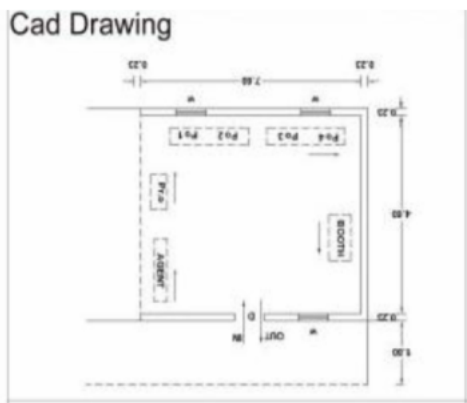

Google Map View

Polling Station Building Front View

Polling Station Front View

Cad View

Key MAP View

சட்டமன்றத் தொகுதியின் எண் மற்றும் பெயர் : 203-ஸ்ரீவில்லிப்புத்தூர் பிரிவு எண் மற்றும் பெயர் 1-திருவில்லிப்புத்தூர் ந, வார்டு 26 மேட்டுத்தெரு மேல்வரிசை