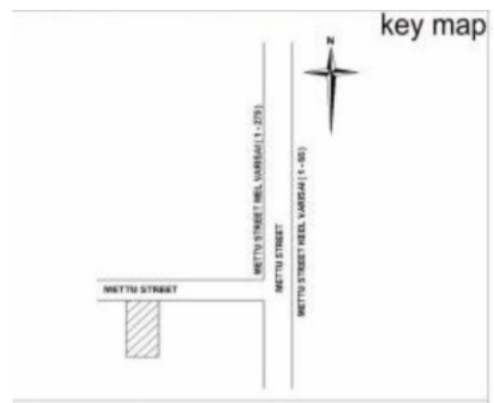

Google Map View

Polling Station Building Front View

Polling Station Front View

Cad View

Key MAP View

சட்டமன்றத் தொகுதியின் எண் மற்றும் பெயர் : 203-ஸ்ரீவில்லிப்புத்தூர் பிரிவு எண் மற்றும் பெயர் 1-திருவில்லிப்புத்தூர் ந, வார்டு 26 மேட்டுத்தெரு மேல்வரிசை