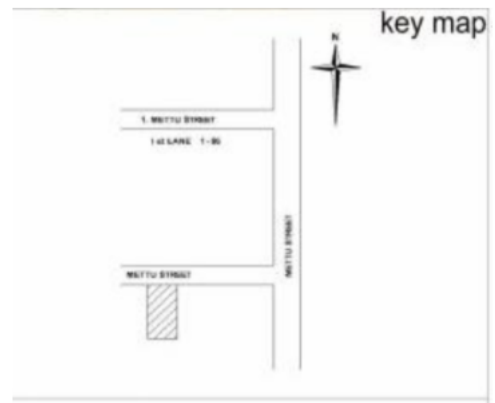

Google Map View

Polling Station Building Front View

Polling Station Front View

Cad View

Key MAP View

சட்டமன்றத் தொகுதியின் எண் மற்றும் பெயர் : 203-ஸ்ரீவில்லிபுத்தூர் பிரிவு எண் மற்றும் பெயர் 1-திருவில்லிபுத்தூர் ந, வார்டு 26 மேட்டுத்தெரு முதல்சந்து