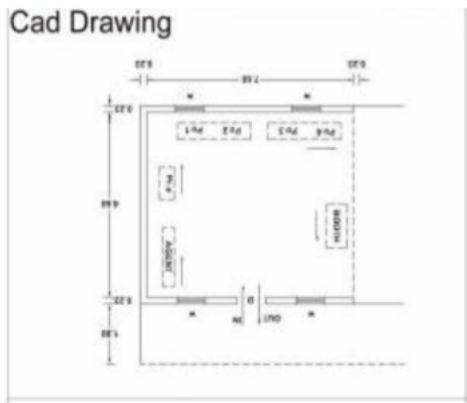

Google Map View

Polling Station Building Front View

Polling Station Front View

Cad View

Key MAP View

சட்டமன்றத் தொகுதியின் எண் மற்றும் பெயர் : 203-ஸ்ரீவில்லிபுத்தூர் பிரிவு எண் மற்றும் பெயர் 1-திருவில்லிபுத்தூர் ந, வார்டு 26 மேட்டுத்தெரு முதல்சந்து