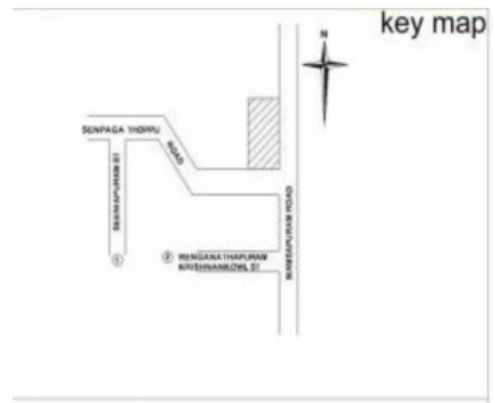

Google Map View

Polling Station Building Front View

Polling Station Front View

Cad View

Key MAP View

சட்டமன்றத் தொகுதியின் எண் மற்றும் பெயர் : 203-ஸ்ரீவில்லிபுத்தூர் பிரிவு எண் மற்றும் பெயர் 1-திருவில்லிபுத்தூர், வார்டு 27 சீனியாபுரம் தெரு