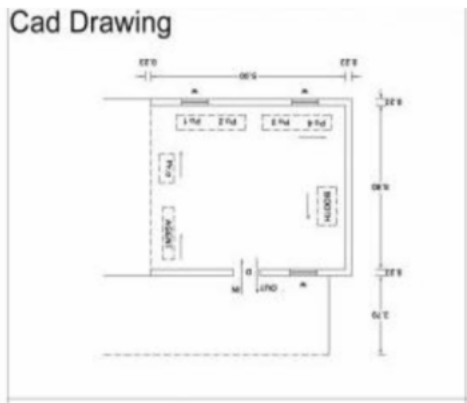

Google Map View

Polling Station Building Front View

Polling Station Front View

Cad View

Key MAP View

சட்டமன்றத் தொகுதியின் எண் மற்றும் பெயர் : 203-ஸ்ரீவில்லிபுத்தூர் பிரிவு எண் மற்றும் பெயர் 1-திருவில்லிபுத்தூர், வார்டு 27 சீனியாபுரம் தெரு