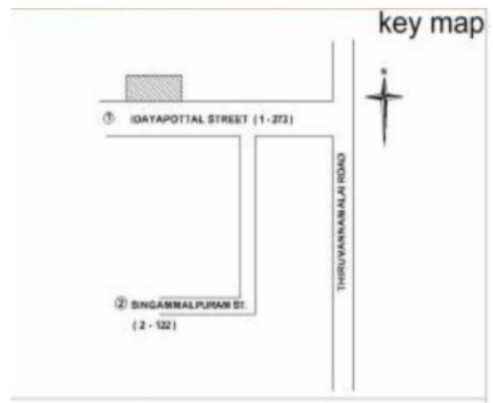

Google Map View

Polling Station Building Front View

Polling Station Front View

Cad View

Key MAP View

சட்டமன்றத் தொகுதியின் எண் மற்றும் பெயர் : 203-ஸ்ரீவில்லிப்புத்தூர்  
பிரிவு எண் மற்றும் பெயர் 1-திருவில்லிப்புத்தூர், வார்டு 27 சீனியாபுரம் தெரு