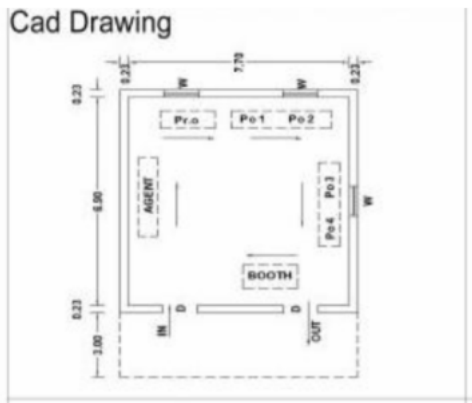

Google Map View

Polling Station Building Front View

Polling Station Front View

Cad View

Key MAP View

சட்டமன்றத் தொகுதியின் எண் மற்றும் பெயர் : 203-ஸ்ரீவில்லிப்புத்தூர்  
பிரிவு எண் மற்றும் பெயர் 1-திருவில்லிப்புத்தூர், வார்டு 27 சீனியாபுரம் தெரு