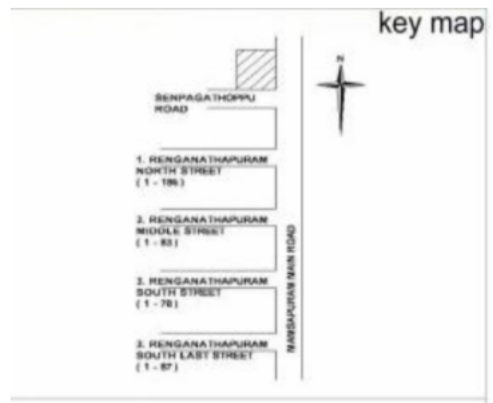

கையொப்பம்

Nazri Naksha

Google Map View

Polling Station Building Front View

Polling Station Front View

Cad View

Key MAP View

சட்டமன்றத் தொகுதியின் எண் மற்றும் பெயர் : 203-ஸ்ரீவில்லிப்புத்தூர்
பிரிவு எண் மற்றும் பெயர் 1-திருவில்லிப்புத்தூர், வார்டு 27 ரெங்கநாதபுரம் வடக்கு தெரு