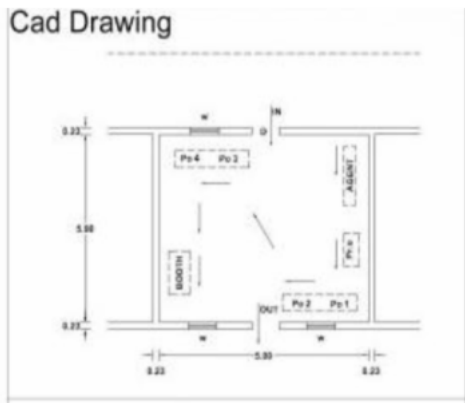

கையொப்பம்

Nazri Naksha

Google Map View

Polling Station Building Front View

Polling Station Front View

Cad View

Key MAP View

சட்டமன்றத் தொகுதியின் எண் மற்றும் பெயர் : 203-ஸ்ரீவில்லிப்புத்தூர்
பிரிவு எண் மற்றும் பெயர் 1-திருவில்லிப்புத்தூர், வார்டு 27 ரெங்கநாதபுரம் வடக்கு தெரு