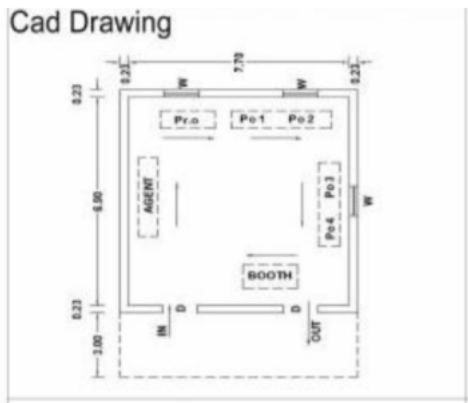

Google Map View

Polling Station Building Front View

Polling Station Front View

Cad View

Key MAP View

சட்டமன்றத் தொகுதியின் எண் மற்றும் பெயர் : 203-ஸ்ரீவில்லிப்புத்தூர் பிரிவு எண் மற்றும் பெயர் 1-திருவில்லிப்புத்தூர், வார்டு 28 ரெங்கநாதபுரம் தெற்கு தெரு