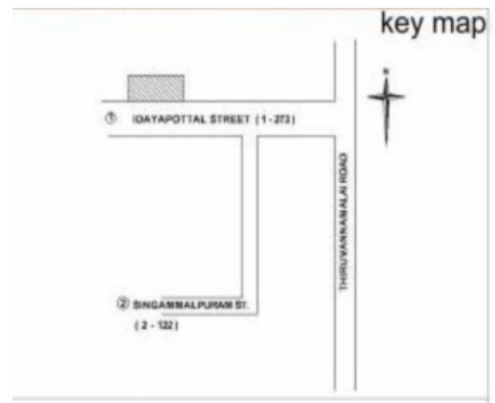

Google Map View

Polling Station Building Front View

Polling Station Front View

Cad View

Key MAP View

சட்டமன்றத் தொகுதியின் எண் மற்றும் பெயர் : 203-ஸ்ரீவில்லிப்புத்தூர் பிரிவு எண் மற்றும் பெயர் 1-திருவில்லிப்புத்தூர், வார்டு 28 ரெங்கநாதபுரம் தெற்கு தெரு