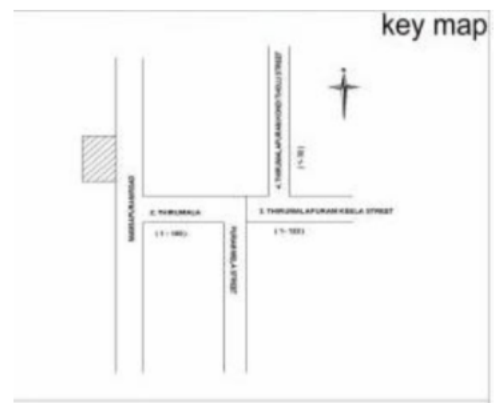

Google Map View

Polling Station Building Front View

Polling Station Front View

Cad View

Key MAP View

சட்டமன்றத் தொகுதியின் எண் மற்றும் பெயர் : 203-பூநிலில்லிப்புத்தூர்
பிரிவு எண் மற்றும் பெயர் 1-திருவில்லிபுத்தூர் ந, வார்டு 28 திருமலாபுரம் கொண்டித் தொழு தெரு