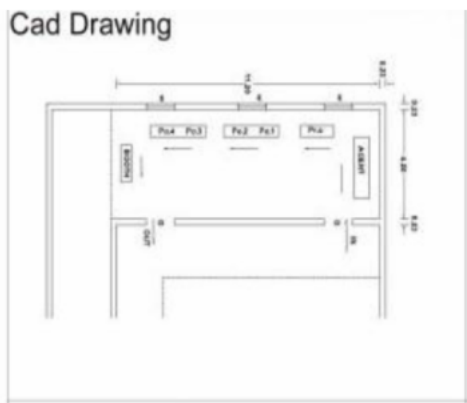

Google Map View

Polling Station Building Front View

Polling Station Front View

Cad View

Key MAP View

சட்டமன்றத் தொகுதியின் எண் மற்றும் பெயர் : 203-பூநிலில்லிப்புத்தூர்
பிரிவு எண் மற்றும் பெயர் 1-திருவில்லிபுத்தூர் ந, வார்டு 28 திருமலாபுரம் கொண்டித் தொழு தெரு