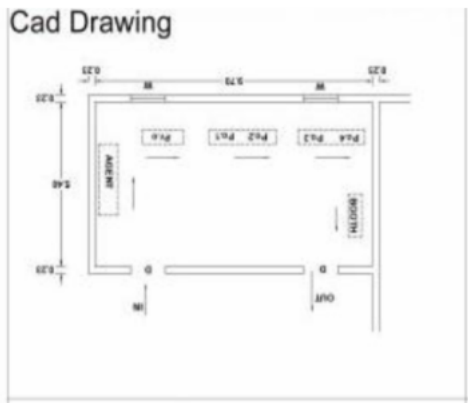

Cad View

Key MAP View