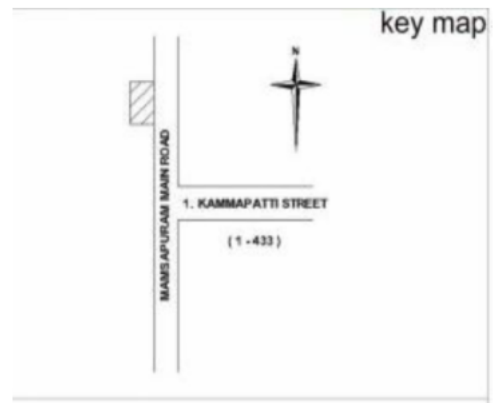

Cad View

Key MAP View