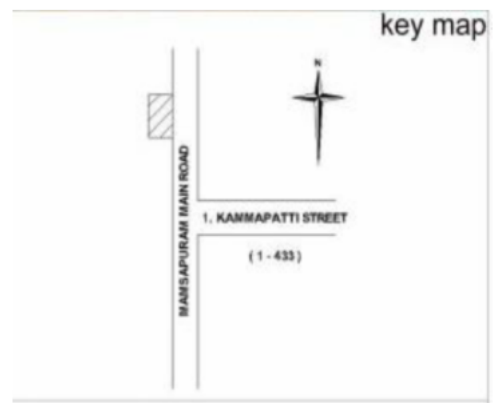

Cad View

Key MAP View