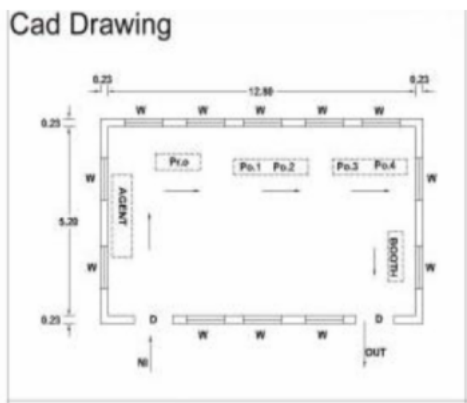

Cad View

Key MAP View