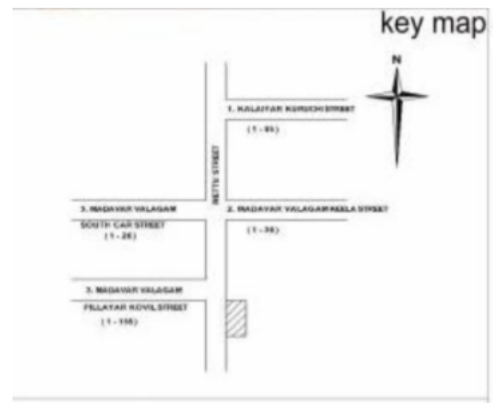

Google Map View

Polling Station Building Front View

Polling Station Front View

Cad View

Key MAP View

சட்டமன்றத் தொகுதியின் எண் மற்றும் பெயர் : 203-ஸ்ரீவில்லிபுத்தூர்  
பிரிவு எண் மற்றும் பெயர் 1-திருவில்லிபுத்தூர் ந, வார்டு 30 மடவார் விளாகம் கீழ்த்தெரு