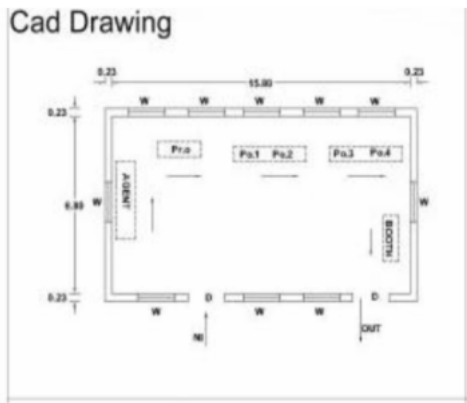

Google Map View

Polling Station Building Front View

Polling Station Front View

Cad View

Key MAP View

சட்டமன்றத் தொகுதியின் எண் மற்றும் பெயர் : 203-ஸ்ரீவில்லிபுத்தூர்  
பிரிவு எண் மற்றும் பெயர் 1-திருவில்லிபுத்தூர் ந, வார்டு 30 மடவார் விளாகம் கீழ்த்தெரு