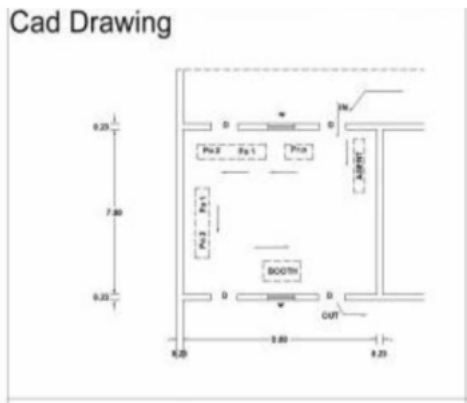

Google Map View

Polling Station Building Front View

Polling Station Front View

Cad View

Key MAP View

சட்டமன்றத் தொகுதியின் எண் மற்றும் பெயர் : 203-ஸ்ரீவில்லிப்புத்தூர் பிரிவு எண் மற்றும் பெயர் 1-திருவில்லிப்புத்தூர் ந, வார்டு 25 வடக்கு ரத வீதி