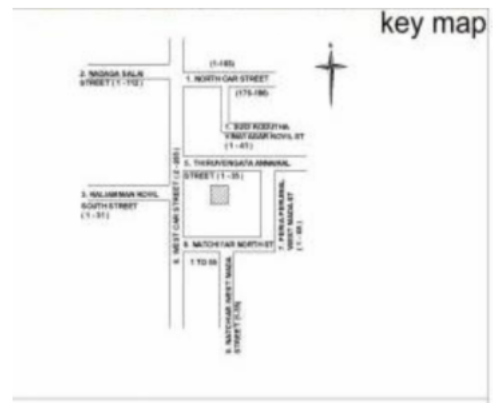

Google Map View

Polling Station Building Front View

Polling Station Front View

Cad View

Key MAP View

சட்டமன்றத் தொகுதியின் எண் மற்றும் பெயர் : 203-ஸ்ரீவில்லிப்புத்தூர் பிரிவு எண் மற்றும் பெயர் 1-திருவில்லிப்புத்தூர் ந, வார்டு 25 வடக்கு ரத வீதி