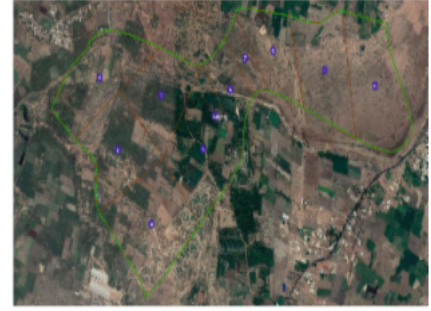

**3. வாக்குச் சாவடியின் விவரங்கள்**

<p><b>வாக்குச் சாவடியின் எண் மற்றும் பெயர் :</b></p> <p>261 - குருஞானசம்பந்தர் இந்து மேல்நிலைப்பள்ளி, மேற்கு பக்க கட்டிடம் திருவேங்கட அன்னைகள் தெரு ஸ்ரீவில்லிபுத்தூர்-626125</p> <p><b>வாக்குச் சாவடியின் முகவரி :</b></p> <p>குருஞானசம்பந்தர் இந்து மேல்நிலைப்பள்ளி, மேற்கு பக்க கட்டிடம் திருவேங்கட அன்னைகள் தெரு ஸ்ரீவில்லிபுத்தூர்-626125</p>	<p><b>வாக்குச் சாவடியின் வகைப்பாடு (ஆண்/பெண்/பொது)</b></p> <p><b>துணை வாக்குச் சாவடிகளின் எண்ணிக்கை :</b></p>	<p><b>பொது</b></p> <p style="font-size: 24px;">0</p>
--	---	--

Google Map View

Polling Station Building Front View

Polling Station Front View

Cad View

Key MAP View

சட்டமன்றத் தொகுதியின் எண் மற்றும் பெயர் : 203-ஸ்ரீவில்லிப்புத்தூர் பிரிவு எண் மற்றும் பெயர் 1-திருவில்லிப்புத்தூர் ந, வார்டு 25 வடக்கு ரத வீதி