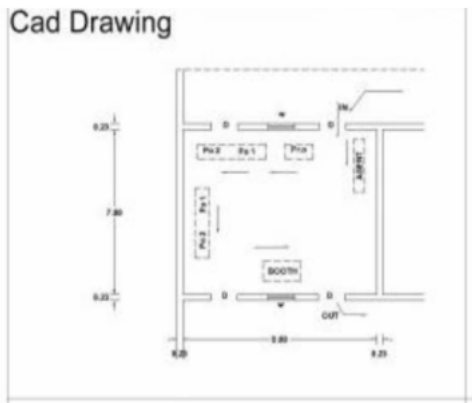

Google Map View

Polling Station Building Front View

Polling Station Front View

Cad View

Key MAP View

சட்டமன்றத் தொகுதியின் எண் மற்றும் பெயர் : 203-ஸ்ரீவில்லிப்புத்தூர் பிரிவு எண் மற்றும் பெயர் 1-திருவில்லிப்புத்தூர் ந, வார்டு 32 திரௌபதியம்மன் கோவில் தெரு