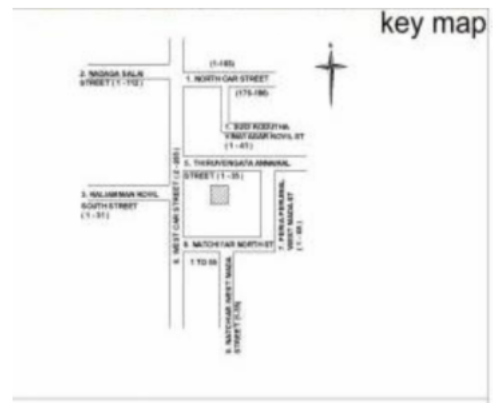

Google Map View

Polling Station Building Front View

Polling Station Front View

Cad View

Key MAP View

சட்டமன்றத் தொகுதியின் எண் மற்றும் பெயர் : 203-ஸ்ரீவில்லிப்புத்தூர் பிரிவு எண் மற்றும் பெயர் 1-திருவில்லிப்புத்தூர் ந, வார்டு 32 திரௌபதியம்மன் கோவில் தெரு