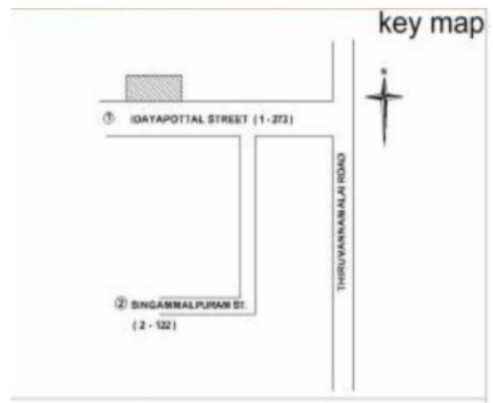

Nazri Naksha

Google Map View

Polling Station Building Front View

Polling Station Front View

Cad View

Key MAP View

சட்டமன்றத் தொகுதியின் எண் மற்றும் பெயர் : 203-ஸ்ரீவில்லிபுத்தூர் பிரிவு எண் மற்றும் பெயர் 1-திருவில்லிபுத்தூர் ந, வார்டு 30 மடவார் விளாகம் காளையார் குறிச்சி தெரு