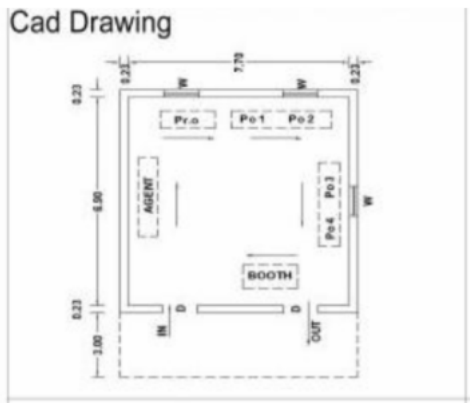

Nazri Naksha

Google Map View

Polling Station Building Front View

Polling Station Front View

Cad View

Key MAP View

சட்டமன்றத் தொகுதியின் எண் மற்றும் பெயர் : 203-ஸ்ரீவில்லிபுத்தூர் பிரிவு எண் மற்றும் பெயர் 1-திருவில்லிபுத்தூர் ந, வார்டு 30 மடவார் விளாகம் காளையார் குறிச்சி தெரு