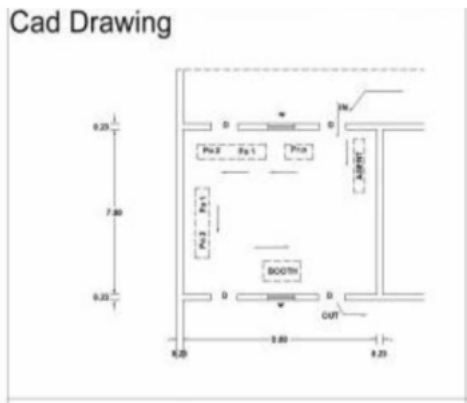

Google Map View

Polling Station Building Front View

Polling Station Front View

Cad View

Key MAP View

சட்டமன்றத் தொகுதியின் எண் மற்றும் பெயர் : 203-பூர்விலிப்புத்தூர் பிரிவு எண் மற்றும் பெயர் 1-திருவில்லிபுத்தூர் ந, வார்டு 32 மஞ்சப்புத்தெரு