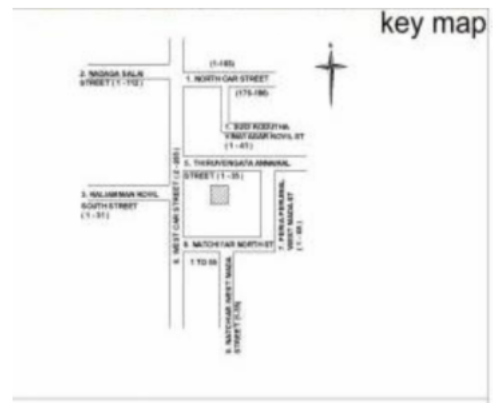

Google Map View

Polling Station Building Front View

Polling Station Front View

Cad View

Key MAP View

சட்டமன்றத் தொகுதியின் எண் மற்றும் பெயர் : 203-பூர்விலிப்புத்தூர் பிரிவு எண் மற்றும் பெயர் 1-திருவில்லிபுத்தூர் ந, வார்டு 32 மஞ்சப்புத்தெரு