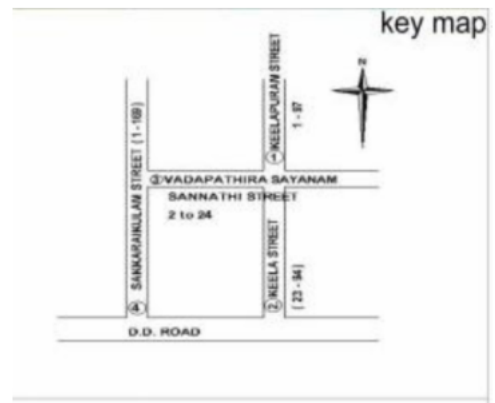

Google Map View

Polling Station Building Front View

Polling Station Front View

Cad View

Key MAP View

சட்டமன்றத் தொகுதியின் எண் மற்றும் பெயர் : 203-பூர்விலிப்புத்தூர்  
பிரிவு எண் மற்றும் பெயர் 1-திருவில்லிபுத்தூர் ந, வார்டு 20 கீழ்ப் புதுத்தெரு