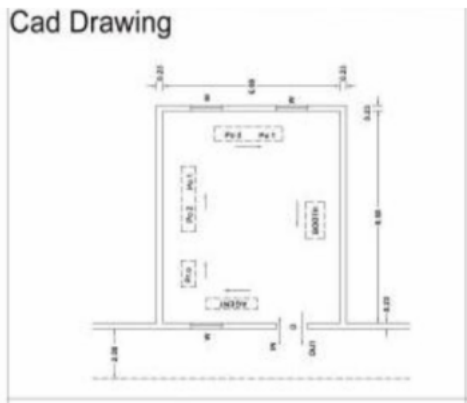

Google Map View

Polling Station Building Front View

Polling Station Front View

Cad View

Key MAP View

சட்டமன்றத் தொகுதியின் எண் மற்றும் பெயர் : 203-பூர்விலிப்புத்தூர்  
பிரிவு எண் மற்றும் பெயர் 1-திருவில்லிபுத்தூர் ந, வார்டு 20 கீழ்ப் புதுத்தெரு