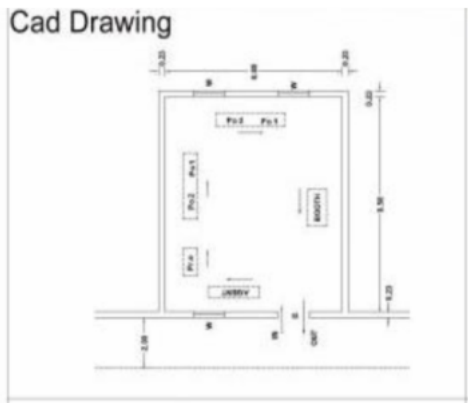

Google Map View

Polling Station Building Front View

Polling Station Front View

Cad View

Key MAP View

1 பெயர் : சீனிவாசன் தந்தை பெயர்: வீரையா வீட்டு எண் : 1 வயது : 51 பாலினம் : ஆண்	YXB0353755 Photo is available	2 பெயர் : சரவணசெல்வி கணவர் பெயர்: சீனிவாசன் வீட்டு எண் : 1 வயது : 44 பாலினம் : பெண்	YXB0353763 Photo is available	3 பெயர் : பாண்டியராஜன் தந்தை பெயர்: பலராமன் வீட்டு எண் : 1a வயது : 48 பாலினம் : ஆண்	YXB0959775 Photo is available
4 பெயர் : அழகுநாச்சியார் கணவர் பெயர்: பாண்டியராஜன் வீட்டு எண் : 1a வயது : 42 பாலினம் : பெண்	YXB0959767 Photo is available	5 பெயர் : முத்துவேல் தந்தை பெயர்: சுப்புரமணியன் வீட்டு எண் : 2 வயது : 66 பாலினம் : ஆண்	YXB0353839 Photo is available	6 பெயர் : மாரிவிக்கேஷ்வரன் தந்தை பெயர்: மாரிசங்கர் வீட்டு எண் : 2/37 வயது : 22 பாலினம் : ஆண்	YXB2134732 Photo is available
7 பெயர் : ஜெயக்குமார் தந்தை பெயர்: பூதம்பிள்ளை வீட்டு எண் : 4 வயது : 68 பாலினம் : ஆண்	YXB1784644 Photo is available	8 பெயர் : மணிகண்டபிரபு தந்தை பெயர்: ஜெயக்குமார் வீட்டு எண் : 4 வயது : 41 பாலினம் : ஆண்	YXB0110205 Photo is available	9 பெயர் : வெங்கடசுப்பிரமணியன் தந்தை பெயர்: ஜெயக்குமார் வீட்டு எண் : 4 வயது : 37 பாலினம் : ஆண்	YXB0110197 Photo is available
10 பெயர் : சின்னகண்ணன் தந்தை பெயர்: சீதாராமன் வீட்டு எண் : 5/2ஏ வயது : 71 பாலினம் : ஆண்	YXB1311703 Photo is available	11 பெயர் : புஷ்பம் கணவர் பெயர்: சின்னகண்ணன் வீட்டு எண் : 5/2ஏ வயது : 64 பாலினம் : பெண்	YXB1311695 Photo is available	12 பெயர் : பிரியாவினிதா தந்தை பெயர்: ஆதிநாராயணன் வீட்டு எண் : 5A வயது : 28 பாலினம் : பெண்	YXB1983113 Photo is available
13 பெயர் : சுபேத தந்தை பெயர்: சந்தோஷம் வீட்டு எண் : 6a வயது : 27 பாலினம் : பெண்	YXB1266063 Photo is available	#2 14 பெயர் : உலகம்மாள் சண்முகக்குமார் கணவர் பெயர்: சண்முகக்குமார் வீட்டு எண் : 7 வயது : 52 பாலினம் : பெண்	YXB0447193 Photo is available	15 பெயர் : சண்முககுமார் தந்தை பெயர்: சுந்தரம் வீட்டு எண் : 7/31 வயது : 61 பாலினம் : ஆண்	YXB0447201 Photo is available
16 பெயர் : வெங்கடேஷ் தாயின் பெயர்: கார்த்திக் வீட்டு எண் : 7/31 வயது : 30 பாலினம் : ஆண்	YXB2051985 Photo is available	17 பெயர் : சிவசைலம் தந்தை பெயர்: சண்முககுமார் வீட்டு எண் : 7/31 வயது : 23 பாலினம் : ஆண்	YXB2052090 Photo is available	18 பெயர் : சங்கரி கணவர் பெயர்: கலியமூர்த்தி வீட்டு எண் : 8 வயது : 56 பாலினம் : பெண்	YXB1784669 Photo is available
19 பெயர் : மணிகண்டன் தந்தை பெயர்: கலியமூர்த்தி வீட்டு எண் : 8 வயது : 33 பாலினம் : ஆண்	YXB0613711 Photo is available	20 பெயர் : சுகாஷினி தந்தை பெயர்: பாபுகுமார் வீட்டு எண் : 8 வயது : 27 பாலினம் : பெண்	YXB1176338 Photo is available	21 பெயர் : பத்மா கணவர் பெயர்: பிச்சை வீட்டு எண் : 8-1 வயது : 52 பாலினம் : பெண்	FPQ4136446 Photo is available
22 பெயர் : ராஜேஸ்வரி கணவர் பெயர்: மணிகண்டன் வீட்டு எண் : 10 வயது : 59 பாலினம் : பெண்	YXB0109983 Photo is available	23 பெயர் : பொன்னுத்துரை தந்தை பெயர்: கதிர்சன் வீட்டு எண் : 11பி/47அ வயது : 47 பாலினம் : ஆண்	YXB2183101 Photo is available	24 பெயர் : அ ஜெயா கணவர் பெயர்: பொன்னுத்துரை வீட்டு எண் : 11பி/47ஏ வயது : 44 பாலினம் : பெண்	YXB2341733 Photo is available
25 பெயர் : இராஜேந்திரன் தாயின் பெயர்: வெள்ளையம்மாள் வீட்டு எண் : 12 வயது : 56 பாலினம் : ஆண்	YXB0440511 Photo is available	26 பெயர் : குட்டி கணவர் பெயர்: பாபுகுமார் வீட்டு எண் : 12 வயது : 53 பாலினம் : பெண்	YXB0815696 Photo is available	27 பெயர் : குருவம்மாள் கணவர் பெயர்: ராஜேந்திரன் வீட்டு எண் : 12 வயது : 45 பாலினம் : பெண்	YXB2083251 Photo is available
28 பெயர் : கவின்காவன் ர தந்தை பெயர்: ரத்தினகுமார் வீட்டு எண் : 12/1 வயது : 19 பாலினம் : ஆண்	YXB2274959 Photo is available	29 பெயர் : விஜயகுமார் தந்தை பெயர்: பெருமாள் வீட்டு எண் : 12A வயது : 57 பாலினம் : ஆண்	YXB1016666 Photo is available	30 பெயர் : ராஜாஅதிபன் வி தந்தை பெயர்: விஜயகுமார் வீட்டு எண் : 12a வயது : 26 பாலினம் : ஆண்	YXB1266071 Photo is available