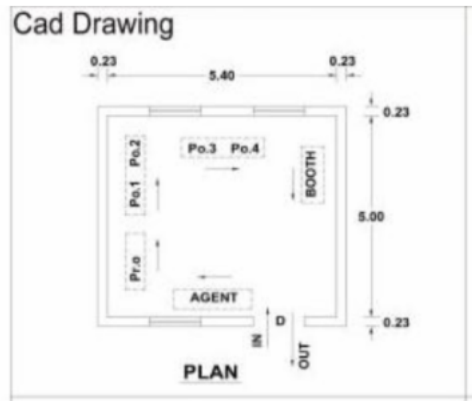

Cad View

Key MAP View