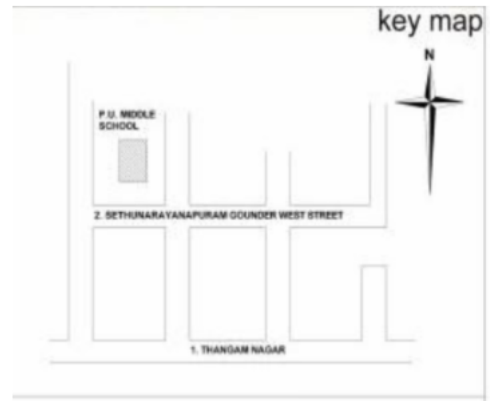

3. வாக்குச் சாவடியின் விவரங்கள்

<p>வாக்குச் சாவடியின் எண் மற்றும் பெயர் :</p> <p>27 - வத்திராயிருப்புஊராட்சிஒன்றியநடுநிலைப்பள்ளி, கூடுதல் கட்டிடம் மேற்குப் பகுதி சேதுநாராயணபுரம்-626132</p> <p>வாக்குச் சாவடியின் முகவரி :</p> <p>வத்திராயிருப்புஊராட்சிஒன்றியநடுநிலைப்பள்ளி, கூடுதல் கட்டிடம் மேற்குப் பகுதி சேதுநாராயணபுரம்-626132</p>	<p>வாக்குச் சாவடியின் வகைப்பாடு (ஆண்/பெண்/பொது)</p>	<p>பொது</p>
	<p>துணை வாக்குச் சாவடிகளின் எண்ணிக்கை :</p>	<p>0</p>

4. வாக்காளர்களின் எண்ணிக்கை

தொடங்கும் வரிசை எண்	முடியும் வரிசை எண்.	நிகர வாக்காளர்களின் எண்ணிக்கை			
		ஆண்	பெண்	மூன்றாம் பாலினம்	மொத்தம்
1	507	240	263	0	503

கையொப்பம்

Nazri Naksha

Google Map View

Polling Station Building Front View

Polling Station Front View

Cad View

Key MAP View

சட்டமன்றத் தொகுதியின் எண் மற்றும் பெயர் : 203-ஸ்ரீவில்லிப்புத்தூர்
பிரிவு எண் மற்றும் பெயர் : 1-வத்திராயிருப்பு (வ.கி) சேதுநாராயணபுரம் (ஊ), வார்டு 4 தங்கம் நகர்