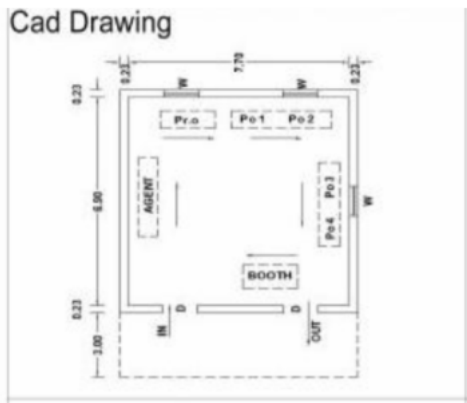

Google Map View

Polling Station Building Front View

Polling Station Front View

Cad View

Key MAP View

1 பெயர் : ஹரிபிரகாஷ் தந்தை பெயர்: ராதாகிருஷ்ணன் வீட்டு எண் : 152/3/231 வயது : 25 பாலினம் : ஆண்	YXB1312669 Photo is available	2 பெயர் : சிவக்குமார் தந்தை பெயர்: கருப்பசாமி வீட்டு எண் : 152-6 வயது : 52 பாலினம் : ஆண்	YXB1017250 Photo is available	3 பெயர் : மஹாலெஷ்மி கணவர் பெயர்: சிவக்குமார் வீட்டு எண் : 152-6 வயது : 44 பாலினம் : பெண்	YXB1017268 Photo is available
4 பெயர் : ராஜா தந்தை பெயர்: நல்லபெருமாள் தேவர் வீட்டு எண் : 153 வயது : 79 பாலினம் : ஆண்	YXB1833599 Photo is available	5 பெயர் : கணேசன் தந்தை பெயர்: ராசு வீட்டு எண் : 153 வயது : 52 பாலினம் : ஆண்	FPQ1264456 Photo is available	6 பெயர் : முருகலட்சுமி கணவர் பெயர்: கணேசன் வீட்டு எண் : 153 வயது : 45 பாலினம் : பெண்	YXB0110601 Photo is available
7 பெயர் : மாரிச்சாமி தந்தை பெயர்: கோவிந்தசாமி வீட்டு எண் : 154 வயது : 56 பாலினம் : ஆண்	YXB0705053 Photo is available	8 பெயர் : முனியம்மாள் கணவர் பெயர்: தங்கம் வீட்டு எண் : 155 வயது : 66 பாலினம் : பெண்	YXB0354340 Photo is available	9 பெயர் : மாரியப்பன் தந்தை பெயர்: முத்தையா வீட்டு எண் : 156 வயது : 68 பாலினம் : ஆண்	YXB0110999 Photo is available
10 பெயர் : மாரியம்மாள் கணவர் பெயர்: மாரியப்பன் வீட்டு எண் : 156 வயது : 56 பாலினம் : பெண்	YXB0354514 Photo is available	11 பெயர் : முத்து தந்தை பெயர்: மாரியப்பன் வீட்டு எண் : 156 வயது : 42 பாலினம் : பெண்	YXB0111021 Photo is available	12 பெயர் : முனிஸ்குமார் தந்தை பெயர்: முனியாண்டி வீட்டு எண் : 156 வயது : 23 பாலினம் : ஆண்	YXB2000255 Photo is available
13 பெயர் : முனிச்செல்வம் மு தந்தை பெயர்: முனியாண்டி ச வீட்டு எண் : 156 வயது : 20 பாலினம் : ஆண்	YXB2234375 Photo is available	14 பெயர் : முருகேஷ்வரி தந்தை பெயர்: ராமர் வீட்டு எண் : 157 வயது : 43 பாலினம் : பெண்	FPQ3802550 Photo is available	15 பெயர் : ராஜா தந்தை பெயர்: ராமர் வீட்டு எண் : 157 வயது : 42 பாலினம் : ஆண்	FPQ3802568 Photo is available
16 பெயர் : சாரதா கணவர் பெயர்: பாண்டியன் வீட்டு எண் : 157 வயது : 38 பாலினம் : பெண்	FPQ3803830 Photo is available	17 பெயர் : விஜயராகவன் தந்தை பெயர்: மகாலிங்கம் வீட்டு எண் : 157 வயது : 31 பாலினம் : ஆண்	YXB0705327 Photo is available	18 பெயர் : தாமரை என்ற புனிதா அ கணவர் பெயர்: குருசாமி வீட்டு எண் : 157/பி86 வயது : 22 பாலினம் : பெண்	YXB2338812 Photo is available
19 பெயர் : குருசாமி தந்தை பெயர்: பெரியசாமி வீட்டு எண் : 157 பீ 86 வயது : 24 பாலினம் : ஆண்	YXB1992973 Photo is available	20 பெயர் : கிருஷ்ணவேணி கணவர் பெயர்: ராதாகிருஷ்ணன் வீட்டு எண் : 158 வயது : 81 பாலினம் : பெண்	FPQ1265123 Photo is available	21 பெயர் : தங்கம் தந்தை பெயர்: இருளப்பத்தேவர் வீட்டு எண் : 158 வயது : 68 பாலினம் : ஆண்	FPQ3802592 Photo is available
22 பெயர் : பிச்சம்மாள் கணவர் பெயர்: நல்லையா வீட்டு எண் : 158 வயது : 67 பாலினம் : பெண்	YXB1833607 Photo is available	23 பெயர் : பாபுசங்கர் தந்தை பெயர்: ராதாகிருஷ்ணன் வீட்டு எண் : 158 வயது : 53 பாலினம் : ஆண்	YXB0816066 Photo is available	24 பெயர் : அமுதா கணவர் பெயர்: வெங்கடேச பெருமாள் வீட்டு எண் : 158 வயது : 51 பாலினம் : பெண்	YXB1833623 Photo is available
25 பெயர் : ராஜேஷ்வரி கணவர் பெயர்: பாபுசங்கர் வீட்டு எண் : 158 வயது : 49 பாலினம் : பெண்	FPQ3802576 Photo is available	26 பெயர் : திவ்யா பா தந்தை பெயர்: பாபு சங்கர் வீட்டு எண் : 158/87 வயது : 24 பாலினம் : பெண்	YXB2079648 Photo is available	27 பெயர் : வெங்கடேஷ் தந்தை பெயர்: கோவிந்தராஜ் வீட்டு எண் : 158 வயது : 25 பாலினம் : ஆண்	YXB2045722 Photo is available
28 பெயர் : சிவசாமி தந்தை பெயர்: பெரியசாமி வீட்டு எண் : 159 வயது : 75 பாலினம் : ஆண்	FPQ4136560 Photo is available	29 பெயர் : கௌசல்யா கணவர் பெயர்: சிவசாமி வீட்டு எண் : 159 வயது : 68 பாலினம் : பெண்	FPQ4136552 Photo is available	30 பெயர் : வீரம்மாள் கணவர் பெயர்: வெள்ளையன் வீட்டு எண் : 160 வயது : 59 பாலினம் : பெண்	FPQ3802634 Photo is available