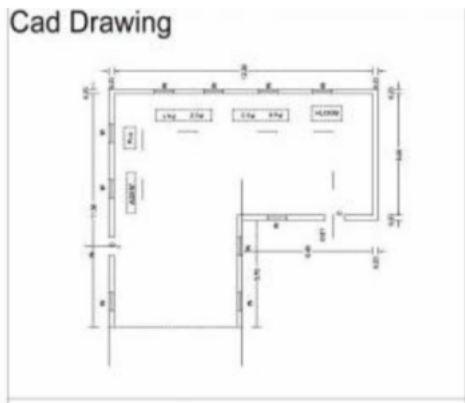

Cad View

Key MAP View