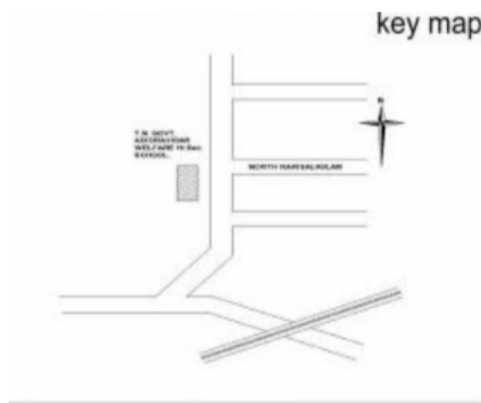

Cad View

Key MAP View