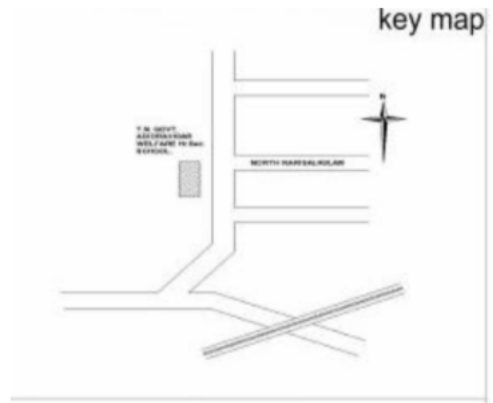

Google Map View

Polling Station Building Front View

Polling Station Front View

Cad View

Key MAP View

1 பெயர் : மலர்மண்ணன் தந்தை பெயர்: சின்னமாடசாமி வீட்டு எண் : 1-2 வயது : 46 பாலினம் : ஆண்	YXB0307777 Photo is available	2 பெயர் : சின்னத்தாய் தந்தை பெயர்: மலர்மண்ணன் வீட்டு எண் : 1-2 வயது : 40 பாலினம் : ஆண்	YXB0307793 Photo is available	3 பெயர் : காசிராஜா தந்தை பெயர்: சந்திரன் வீட்டு எண் : 2 வயது : 32 பாலினம் : ஆண்	YXB0614917 Photo is available
4 பெயர் : காந்தி தந்தை பெயர்: வெளியப்பன் வீட்டு எண் : 4 வயது : 62 பாலினம் : ஆண்	YXB1843986 Photo is available	5 பெயர் : கோவிந்தம்மாள் க கணவர் பெயர்: கருப்பையா வீட்டு எண் : 6/269/12 வயது : 60 பாலினம் : பெண்	YXB2268399 Photo is available	6 பெயர் : குருசாமி தந்தை பெயர்: லட்சுமணன் வீட்டு எண் : 16 வயது : 58 பாலினம் : ஆண்	YXB0307728 Photo is available
7 பெயர் : ரோஜ்மேரி தந்தை பெயர்: குருசாமி வீட்டு எண் : 16 வயது : 53 பாலினம் : பெண்	YXB0307736 Photo is available	8 பெயர் : காசிராஜன் தந்தை பெயர்: குருசாமி வீட்டு எண் : 16 வயது : 42 பாலினம் : ஆண்	YXB0307769 Photo is available	9 பெயர் : சசிக்குமார் மு தந்தை பெயர்: முத்தையா வீட்டு எண் : 44 வயது : 48 பாலினம் : ஆண்	YXB2342442 Photo is available
10 பெயர் : சமுத்திரக்கனி ச கணவர் பெயர்: சசிக்குமார் வீட்டு எண் : 44 வயது : 47 பாலினம் : பெண்	YXB2342467 Photo is available	11 பெயர் : மயிலராஜ் தந்தை பெயர்: அமுல்கனி வீட்டு எண் : 69 வயது : 45 பாலினம் : ஆண்	YXB0111864 Photo is available	12 பெயர் : பெருமாள்சாமி தந்தை பெயர்: சந்தனம் வீட்டு எண் : 86-3 வயது : 45 பாலினம் : ஆண்	YXB0450387 Photo is available
13 பெயர் : வித்யா கணவர் பெயர்: பெருமாள்சாமி வீட்டு எண் : 86-3 வயது : 37 பாலினம் : பெண்	YXB0450395 Photo is available	14 பெயர் : பொன்றாஜ் தந்தை பெயர்: முருகன் வீட்டு எண் : 87/10 வயது : 26 பாலினம் : ஆண்	YXB1217967 Photo is available	15 பெயர் : பாண்டியன் தந்தை பெயர்: சதுரகிரியான் வீட்டு எண் : 106 வயது : 72 பாலினம் : ஆண்	YXB1843994 Photo is available
16 பெயர் : சரஸ்வதி கணவர் பெயர்: பாண்டியன் வீட்டு எண் : 106 வயது : 65 பாலினம் : பெண்	YXB1844000 Photo is available	17 பெயர் : இராஜ்குமார் தந்தை பெயர்: பாண்டியன் வீட்டு எண் : 106 வயது : 38 பாலினம் : ஆண்	FPQ3913316 Photo is available	18 பெயர் : ராஜ்கோபால் தந்தை பெயர்: ஜெகநாதன் வீட்டு எண் : 108 வயது : 42 பாலினம் : ஆண்	FPQ3002086 Photo is available
19 பெயர் : சந்திரா கணவர் பெயர்: பால்ராஜ் வீட்டு எண் : 110 வயது : 73 பாலினம் : பெண்	YXB1844034 Photo is available	20 பெயர் : இராமையா தந்தை பெயர்: மாயாண்டி வீட்டு எண் : 149 வயது : 81 பாலினம் : ஆண்	YXB1844042 Photo is available	21 பெயர் : இராக்கம்மாள் கணவர் பெயர்: இராமையா வீட்டு எண் : 149 வயது : 76 பாலினம் : பெண்	YXB1844059 Photo is available
22 பெயர் : பால்ராஜ் தந்தை பெயர்: ராஜ் வீட்டு எண் : 166 வயது : 28 பாலினம் : ஆண்	YXB2127587 Photo is available	23 பெயர் : ர.முத்துலட்சுமி தந்தை பெயர்: ரத்தினசாமி வீட்டு எண் : 169 வயது : 23 பாலினம் : பெண்	YXB2152320 Photo is available	24 பெயர் : மாரிசெல்வம் மா தந்தை பெயர்: மாரியப்பன் வீட்டு எண் : 173 வயது : 31 பாலினம் : ஆண்	YXB2249803 Photo is available
25 பெயர் : மா.மாடசாமி தந்தை பெயர்: மாரியப்பன் வீட்டு எண் : 173 வயது : 27 பாலினம் : ஆண்	YXB2150266 Photo is available	26 பெயர் : சுப்பையா தந்தை பெயர்: கருப்பையா வீட்டு எண் : 176 வயது : 62 பாலினம் : ஆண்	YXB2158384 Photo is available	27 பெயர் : பவித்ரா தந்தை பெயர்: காளிராஜ் வீட்டு எண் : 184 வயது : 27 பாலினம் : பெண்	YXB1265685 Photo is available
28 பெயர் : ரமணி தந்தை பெயர்: கதிரேசன் வீட்டு எண் : 193 வயது : 25 பாலினம் : பெண்	YXB1228170 Photo is available	29 பெயர் : திரெளபதியம்மாள் கணவர் பெயர்: ராஜேந்திரன் வீட்டு எண் : 198 வயது : 34 பாலினம் : பெண்	YXB1265735 Photo is available	30 பெயர் : காளியம்மாள் கணவர் பெயர்: முருகன் வீட்டு எண் : 225 வயது : 64 பாலினம் : பெண்	YXB1844067 Photo is available