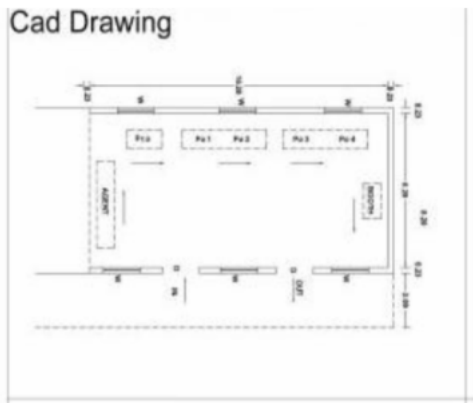

Google Map View

Polling Station Building Front View

Polling Station Front View

Cad View

Key MAP View

1 பெயர் : மலர்மண்ணன் தந்தை பெயர்: சின்னமாடசாமி வீட்டு எண் : 1-2 வயது : 46 பாலினம் : ஆண்	YXB0307777 Photo is available	2 பெயர் : சின்னத்தாய் தந்தை பெயர்: மலர்மண்ணன் வீட்டு எண் : 1-2 வயது : 40 பாலினம் : ஆண்	YXB0307793 Photo is available	3 பெயர் : காசிராஜா தந்தை பெயர்: சந்திரன் வீட்டு எண் : 2 வயது : 32 பாலினம் : ஆண்	YXB0614917 Photo is available
4 பெயர் : காந்தி தந்தை பெயர்: வெளியப்பன் வீட்டு எண் : 4 வயது : 62 பாலினம் : ஆண்	YXB1843986 Photo is available	5 பெயர் : கோவிந்தம்மாள் க கணவர் பெயர்: கருப்பையா வீட்டு எண் : 6/269/12 வயது : 60 பாலினம் : பெண்	YXB2268399 Photo is available	6 பெயர் : குருசாமி தந்தை பெயர்: லட்சுமணன் வீட்டு எண் : 16 வயது : 58 பாலினம் : ஆண்	YXB0307728 Photo is available
7 பெயர் : ரோஜ்மேரி தந்தை பெயர்: குருசாமி வீட்டு எண் : 16 வயது : 53 பாலினம் : பெண்	YXB0307736 Photo is available	8 பெயர் : காசிராஜன் தந்தை பெயர்: குருசாமி வீட்டு எண் : 16 வயது : 42 பாலினம் : ஆண்	YXB0307769 Photo is available	9 பெயர் : சசிக்குமார் மு தந்தை பெயர்: முத்தையா வீட்டு எண் : 44 வயது : 48 பாலினம் : ஆண்	YXB2342442 Photo is available
10 பெயர் : சமுத்திரக்கனி ச கணவர் பெயர்: சசிக்குமார் வீட்டு எண் : 44 வயது : 47 பாலினம் : பெண்	YXB2342467 Photo is available	11 பெயர் : மயிலராஜ் தந்தை பெயர்: அமுல்கனி வீட்டு எண் : 69 வயது : 45 பாலினம் : ஆண்	YXB0111864 Photo is available	12 பெயர் : பெருமாள்சாமி தந்தை பெயர்: சந்தனம் வீட்டு எண் : 86-3 வயது : 45 பாலினம் : ஆண்	YXB0450387 Photo is available
13 பெயர் : வித்யா கணவர் பெயர்: பெருமாள்சாமி வீட்டு எண் : 86-3 வயது : 37 பாலினம் : பெண்	YXB0450395 Photo is available	14 பெயர் : பொன்றாஜ் தந்தை பெயர்: முருகன் வீட்டு எண் : 87/10 வயது : 26 பாலினம் : ஆண்	YXB1217967 Photo is available	15 பெயர் : பாண்டியன் தந்தை பெயர்: சதுரகிரியான் வீட்டு எண் : 106 வயது : 72 பாலினம் : ஆண்	YXB1843994 Photo is available
16 பெயர் : சரஸ்வதி கணவர் பெயர்: பாண்டியன் வீட்டு எண் : 106 வயது : 65 பாலினம் : பெண்	YXB1844000 Photo is available	17 பெயர் : இராஜ்குமார் தந்தை பெயர்: பாண்டியன் வீட்டு எண் : 106 வயது : 38 பாலினம் : ஆண்	FPQ3913316 Photo is available	18 பெயர் : ராஜ்கோபால் தந்தை பெயர்: ஜெகநாதன் வீட்டு எண் : 108 வயது : 42 பாலினம் : ஆண்	FPQ3002086 Photo is available
19 பெயர் : சந்திரா கணவர் பெயர்: பால்ராஜ் வீட்டு எண் : 110 வயது : 73 பாலினம் : பெண்	YXB1844034 Photo is available	20 பெயர் : இராமையா தந்தை பெயர்: மாயாண்டி வீட்டு எண் : 149 வயது : 81 பாலினம் : ஆண்	YXB1844042 Photo is available	21 பெயர் : இராக்கம்மாள் கணவர் பெயர்: இராமையா வீட்டு எண் : 149 வயது : 76 பாலினம் : பெண்	YXB1844059 Photo is available
22 பெயர் : பால்ராஜ் தந்தை பெயர்: ராஜ் வீட்டு எண் : 166 வயது : 28 பாலினம் : ஆண்	YXB2127587 Photo is available	23 பெயர் : ர.முத்துலட்சுமி தந்தை பெயர்: ரத்தினசாமி வீட்டு எண் : 169 வயது : 23 பாலினம் : பெண்	YXB2152320 Photo is available	24 பெயர் : மாரிசெல்வம் மா தந்தை பெயர்: மாரியப்பன் வீட்டு எண் : 173 வயது : 31 பாலினம் : ஆண்	YXB2249803 Photo is available
25 பெயர் : மா.மாடசாமி தந்தை பெயர்: மாரியப்பன் வீட்டு எண் : 173 வயது : 27 பாலினம் : ஆண்	YXB2150266 Photo is available	26 பெயர் : சுப்பையா தந்தை பெயர்: கருப்பையா வீட்டு எண் : 176 வயது : 62 பாலினம் : ஆண்	YXB2158384 Photo is available	27 பெயர் : பவித்ரா தந்தை பெயர்: காளிராஜ் வீட்டு எண் : 184 வயது : 27 பாலினம் : பெண்	YXB1265685 Photo is available
28 பெயர் : ரமணி தந்தை பெயர்: கதிரேசன் வீட்டு எண் : 193 வயது : 25 பாலினம் : பெண்	YXB1228170 Photo is available	29 பெயர் : திரெளபதியம்மாள் கணவர் பெயர்: ராஜேந்திரன் வீட்டு எண் : 198 வயது : 34 பாலினம் : பெண்	YXB1265735 Photo is available	30 பெயர் : காளியம்மாள் கணவர் பெயர்: முருகன் வீட்டு எண் : 225 வயது : 64 பாலினம் : பெண்	YXB1844067 Photo is available