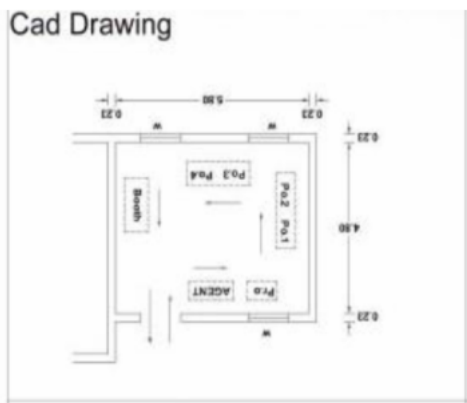

Cad View

Key MAP View