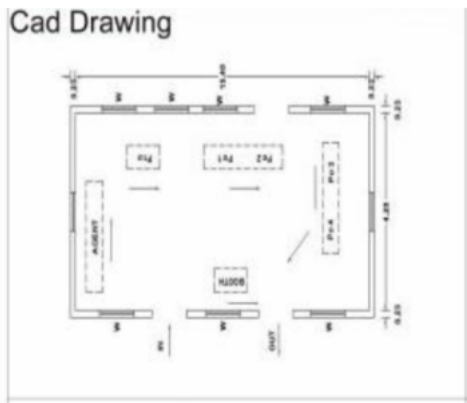

Google Map View

Polling Station Building Front View

Polling Station Front View

Cad View

Key MAP View

சட்டமன்றத் தொகுதியின் எண் மற்றும் பெயர் : 203-ஸ்ரீவில்லிப்புத்தூர் பிரிவு எண் மற்றும் பெயர் 1-படிக்காசுவைத்தான்பட்டி (வ.கி), படிக்காசுவைத்தான்பட்டி (ஊ), வார்டு 2 மாரியம்மன்கோவில் தெரு