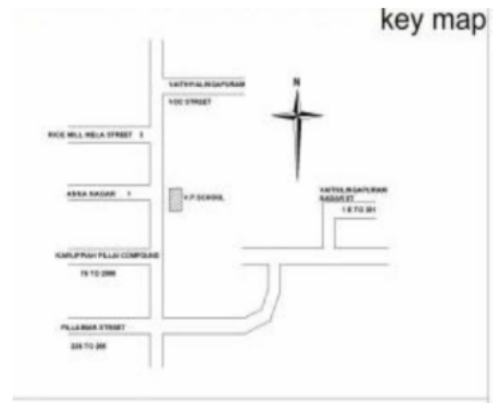

Google Map View

Polling Station Building Front View

Polling Station Front View

Cad View

Key MAP View

சட்டமன்றத் தொகுதியின் எண் மற்றும் பெயர் : 203-ஸ்ரீவில்லிப்புத்தூர் பிரிவு எண் மற்றும் பெயர் 1-படிக்காசுவைத்தான்பட்டி (வ.கி), படிக்காசுவைத்தான்பட்டி (ஊ), வார்டு 2 மாரியம்மன்கோவில் தெரு