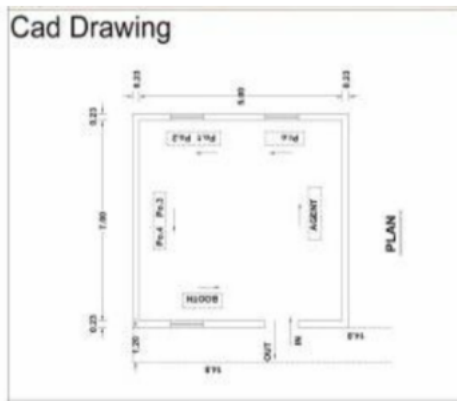

Cad View

Key MAP View