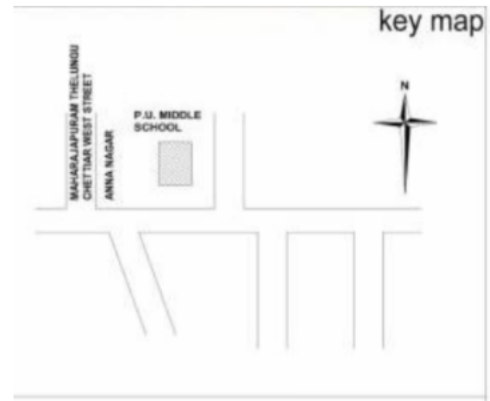

Cad View

Key MAP View