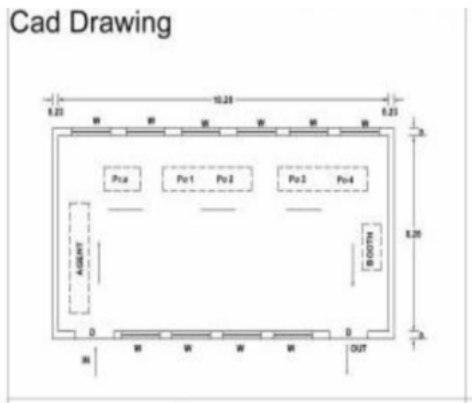

Google Map View

Polling Station Building Front View

Polling Station Front View

Cad View

Key MAP View

1	YXB0304766	பெயர் : எஸ்தர்ராணி கணவர் பெயர்: பரமசிவம் வீட்டு எண் : 1 வயது : 40 பாலினம் : பெண்	Photo is available	2	YXB1177609	பெயர் : முருகேஸ்வரி கணவர் பெயர்: நவந்தகிருஷ்ணன் வீட்டு எண் : 1-4 வயது : 28 பாலினம் : பெண்	Photo is available	3	YXB0962076	பெயர் : சாமுவேல் தந்தை பெயர்: தங்கப்பாண்டி வீட்டு எண் : 1-251A வயது : 61 பாலினம் : ஆண்	Photo is available
4	YXB0962084	பெயர் : காள்ஸ்வரி கணவர் பெயர்: சாமுவேல் வீட்டு எண் : 1-251A வயது : 53 பாலினம் : பெண்	Photo is available	5	YXB0962092	பெயர் : பாண்டிச்செல்வம் தந்தை பெயர்: சாமுவேல் வீட்டு எண் : 1-251A வயது : 32 பாலினம் : ஆண்	Photo is available	6	YXB0962100	பெயர் : முத்து தந்தை பெயர்: சாமுவேல் வீட்டு எண் : 1-251A வயது : 30 பாலினம் : ஆண்	Photo is available
7	FPQ2536019	பெயர் : குருவுதாய் கணவர் பெயர்: பெத்தப்பன் வீட்டு எண் : 3 வயது : 42 பாலினம் : பெண்	Photo is available	8	FPQ1205996	பெயர் : கருப்பம்மாள் தந்தை பெயர்: பெரியசாமி நாடார் வீட்டு எண் : 3B வயது : 59 பாலினம் : பெண்	Photo is available	9	YXB1096361	பெயர் : ஜெயகணேஷ் தந்தை பெயர்: சுந்தரம் வீட்டு எண் : 5-32 வயது : 42 பாலினம் : ஆண்	Photo is available
10	YXB2206431	பெயர் : முத்துச்செல்வி கணவர் பெயர்: காளிராஜ் வீட்டு எண் : 5/112 வயது : 27 பாலினம் : பெண்	Photo is available	11	YXB0451468	பெயர் : ராமர் தந்தை பெயர்: மாரியப்பன் வீட்டு எண் : 5-247 வயது : 41 பாலினம் : ஆண்	Photo is available	12	YXB2178739	பெயர் : சபீனா கணவர் பெயர்: சிவராம் வீட்டு எண் : 5/291 காமராஜ் நகர் வயது : 34 பாலினம் : பெண்	Photo is available
13	YXB2225282	பெயர் : செல்வகுமார் தாயின் பெயர்: சித்திரைச்செல்வி வெ வீட்டு எண் : 5/343 வயது : 22 பாலினம் : ஆண்	Photo is available	14	YXB1807528	பெயர் : மீனாட்சி கணவர் பெயர்: பாலகிருஷ்ணன் வீட்டு எண் : 6E வயது : 62 பாலினம் : பெண்	Photo is available	15	YXB1096312	பெயர் : முனீஸ்வரி தந்தை பெயர்: அய்யர் வீட்டு எண் : 8-7A வயது : 28 பாலினம் : பெண்	Photo is available
16	YXB1211168	பெயர் : அருணாதேவி தந்தை பெயர்: அய்யர் வீட்டு எண் : 8/7 வயது : 25 பாலினம் : பெண்	Photo is available	17	YXB0504712	பெயர் : ராமராஜ் தந்தை பெயர்: பொன்னுச்சாமி வீட்டு எண் : 8-10 வயது : 35 பாலினம் : ஆண்	Photo is available	18	YXB1070499	பெயர் : மோகன் தந்தை பெயர்: கணபதியப்பன் வீட்டு எண் : 8-12A வயது : 54 பாலினம் : ஆண்	Photo is available
19	YXB1042472	பெயர் : தங்கமாரி கணவர் பெயர்: மோகன் வீட்டு எண் : 8-12A வயது : 50 பாலினம் : பெண்	Photo is available	20	YXB1934413	பெயர் : முனீஸ்வரன் தந்தை பெயர்: மோகன் வீட்டு எண் : 8/12A வயது : 24 பாலினம் : ஆண்	Photo is available	21	YXB1019371	பெயர் : மகாலட்சுமி கணவர் பெயர்: செந்தில்வேல் வீட்டு எண் : 8-13 வயது : 34 பாலினம் : பெண்	Photo is available
22	YXB0874362	பெயர் : சிவஜோதி கணவர் பெயர்: பாஸ்கரன் வீட்டு எண் : 8-25A வயது : 33 பாலினம் : பெண்	Photo is available	23	YXB0504969	பெயர் : சிவக்குமார் தந்தை பெயர்: பொன்றாஜ் வீட்டு எண் : 8-40 வயது : 34 பாலினம் : ஆண்	Photo is available	24	YXB2258101	பெயர் : காளிராஜ் தந்தை பெயர்: முனியாண்டி வீட்டு எண் : 8/41 தெற்கு தெரு வயது : 20 பாலினம் : ஆண்	Photo is available
25	YXB0820704	பெயர் : முனீஸ்வரி கணவர் பெயர்: மார்க்கனி வீட்டு எண் : 8-42 வயது : 33 பாலினம் : பெண்	Photo is available	26	YXB0504654	பெயர் : மூக்காண்டி தந்தை பெயர்: காலசாமி நாடார் வீட்டு எண் : 8-51 வயது : 39 பாலினம் : ஆண்	Photo is available	27	YXB1042522	பெயர் : காளிராஜ் தந்தை பெயர்: அண்ணாமலைச்சாமி வீட்டு எண் : 8-69 வயது : 28 பாலினம் : ஆண்	Photo is available
28	YXB1933092	பெயர் : கௌசல்யா கணவர் பெயர்: கணேசன் வீட்டு எண் : 8/70 வயது : 28 பாலினம் : பெண்	Photo is available	29	YXB1222355	பெயர் : அருண்பாண்டியன் தந்தை பெயர்: கிருஷ்ணசாமி வீட்டு எண் : 8/72A வயது : 25 பாலினம் : ஆண்	Photo is available	30	YXB1935014	பெயர் : சதீஸ்குமார் தந்தை பெயர்: கிருஷ்ணசாமி வீட்டு எண் : 8/72A வயது : 24 பாலினம் : ஆண்	Photo is available