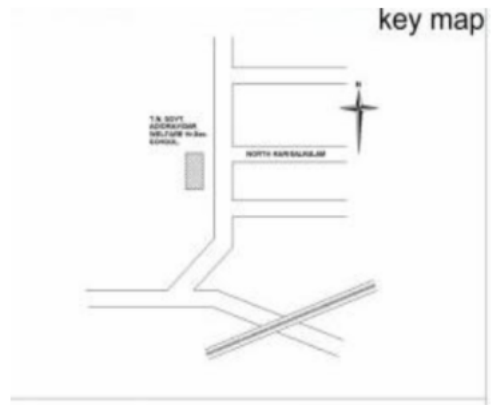

3. வாக்குச் சாவடியின் விவரங்கள்

வாக்குச் சாவடியின் எண் மற்றும் பெயர் : 281 - அரசு ஆதிதிராவிடர் நல மேல் நிலைப்பள்ளி, வடக்குகரிசல்குளம்-626125	வாக்குச் சாவடியின் வகைப்பாடு (ஆண்/பெண்/பொது)	பொது
வாக்குச் சாவடியின் முகவரி : அரசு ஆதிதிராவிடர் நல மேல் நிலைப்பள்ளி, வடக்குகரிசல்குளம்-626125	துணை வாக்குச் சாவடிகளின் எண்ணிக்கை :	0

4. வாக்காளர்களின் எண்ணிக்கை

தொடங்கும் வரிசை எண்	முடியும் வரிசை எண்.	நிகர வாக்காளர்களின் எண்ணிக்கை			
		ஆண்	பெண்	மூன்றாம் பாலினம்	மொத்தம்
1	516	239	277	0	516

கையொப்பம்

Nazri Naksha

Google Map View

Polling Station Building Front View

Polling Station Front View

Cad View

Key MAP View

சட்டமன்றத் தொகுதியின் எண் மற்றும் பெயர் : 203-ஸ்ரீவில்லிப்புத்தூர் பிரிவு எண் மற்றும் பெயர் 1-படிக்காசுவைத்தான்பட்டி (வ.கி), படிக்காசுவைத்தான்பட்டி(உ), வார்டு 3 வடக்கு கரிசல்குளம் பாகம் எண் : 281