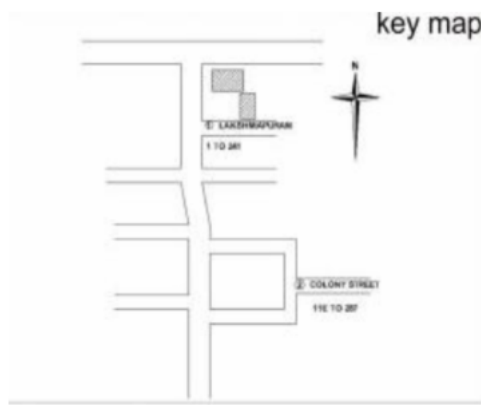

Google Map View

Polling Station Building Front View

Polling Station Front View

Cad View

Key MAP View

1	YXB1264894	பெயர் : தமிழ் இலக்கியா கணவர் பெயர்: பரமகுரு வீட்டு எண் : 1/107 வயது : 34 பாலினம் : பெண்	Photo is available	2	YXB2316925	பெயர் : தங்கப்பாண்டி தி தந்தை பெயர்: திருப்பதி வீட்டு எண் : 1/118 ஏ வயது : 25 பாலினம் : ஆண்	Photo is available	3	YXB2182913	பெயர் : பூமணி தி தந்தை பெயர்: திருப்பதி கு வீட்டு எண் : 1/118 ஏ வயது : 22 பாலினம் : ஆண்	Photo is available
4	YXB1815737	பெயர் : குழந்தைவேலு தந்தை பெயர்: பெருமாள் வீட்டு எண் : 2 வயது : 81 பாலினம் : ஆண்	Photo is available	5	FPQ3859717	பெயர் : மதிவாணன் தந்தை பெயர்: இருளப்பன் வீட்டு எண் : 2 வயது : 45 பாலினம் : ஆண்	Photo is available	6	YXB1226331	பெயர் : ஜெகதீஸ் தந்தை பெயர்: முருகன் முருகன் வீட்டு எண் : 2/278 வயது : 26 பாலினம் : ஆண்	Photo is available
7	YXB0516690	பெயர் : சித்திரபுத்திரன் தந்தை பெயர்: சமுத்திரம் வீட்டு எண் : 3-109 வயது : 35 பாலினம் : ஆண்	Photo is available	8	YXB1934546	பெயர் : கார்த்திக்ராஜா தந்தை பெயர்: பாண்டியராஜ் வீட்டு எண் : 4/257 வயது : 24 பாலினம் : ஆண்	Photo is available	9	YXB1193564	பெயர் : ஜமுனா தந்தை பெயர்: பவுல்ராஜ் வீட்டு எண் : 5 வயது : 27 பாலினம் : பெண்	Photo is available
10	YXB0144717	பெயர் : சங்கிலீஸ்வரி தந்தை பெயர்: பாலகிருஷ்ணன் வீட்டு எண் : 5/319 வயது : 39 பாலினம் : பெண்	Photo is available	11	YXB2197663	பெயர் : ராமநாதன் தந்தை பெயர்: பாலகிருஷ்ணன் வீட்டு எண் : 6/116 வயது : 35 பாலினம் : ஆண்	Photo is available	12	FPQ3807393	பெயர் : ராஜமன்னார் தந்தை பெயர்: கோவிந்தராஜ் வீட்டு எண் : 7/5 வயது : 46 பாலினம் : ஆண்	Photo is available
13	FPQ3807401	பெயர் : செல்வி கணவர் பெயர்: ராஜமன்னார் வீட்டு எண் : 7/5 வயது : 43 பாலினம் : பெண்	Photo is available	14	YXB1210962	பெயர் : பானிஸ்டன் ரத்னராஜ் தந்தை பெயர்: அந்தோனிசாமி வீட்டு எண் : 7/5 வயது : 37 பாலினம் : ஆண்	Photo is available	15	YXB1226448	பெயர் : ரமாதேவி தந்தை பெயர்: ராஜமன்னார் வீட்டு எண் : 7/5 வயது : 25 பாலினம் : பெண்	Photo is available
16	YXB2005916	பெயர் : ராஜேந்திரபிரசாத் தந்தை பெயர்: ராஜமன்னார் வீட்டு எண் : 7/5 வயது : 23 பாலினம் : ஆண்	Photo is available	17	YXB1226273	பெயர் : புஷ்பா தந்தை பெயர்: ராஜகோபால் வீட்டு எண் : 7/5சி வயது : 26 பாலினம் : பெண்	Photo is available	18	YXB1934843	பெயர் : அன்பரசன் தந்தை பெயர்: ராஜகோபால் வீட்டு எண் : 7/5சி வயது : 25 பாலினம் : ஆண்	Photo is available
19	YXB2119196	பெயர் : ரூபன் தந்தை பெயர்: பால்ராஜ் வீட்டு எண் : 7/5எ வீட்டு எண் : 7/5எ வயது : 22 பாலினம் : ஆண்	Photo is available	20	YXB2304723	பெயர் : சுந்தரராஜன் ச தந்தை பெயர்: சஞ்சீவி வீட்டு எண் : 7/5டி வயது : 77 பாலினம் : ஆண்	Photo is available	21	YXB2304632	பெயர் : பாலகுரு பி கணவர் பெயர்: சுந்தரராஜன் வீட்டு எண் : 7/5டி வயது : 67 பாலினம் : பெண்	Photo is available
22	YXB2187607	பெயர் : ஷ்ரீராஜா தாயின் பெயர்: முத்துலட்சுமி முத்துலட்சுமி வீட்டு எண் : 7/10 வயது : 21 பாலினம் : ஆண்	Photo is available	23	ZWN0450312	பெயர் : பொன்னுத்தாரை தந்தை பெயர்: இலட்சுமணப்பெருமாள் வீட்டு எண் : 7/27 வயது : 34 பாலினம் : ஆண்	Photo is available	24	YXB2186609	பெயர் : தங்கேஷ்வரி தந்தை பெயர்: சங்கர் சங்கர் வீட்டு எண் : 7/27 வயது : 22 பாலினம் : பெண்	Photo is available
25	YXB1264886	பெயர் : அஞ்சலாதேவி கணவர் பெயர்: கோவிந்தமூர்த்தி வீட்டு எண் : 7/32 வயது : 36 பாலினம் : பெண்	Photo is available	26	YXB2081362	பெயர் : அருணா கணவர் பெயர்: செந்தில்குமார் வீட்டு எண் : 7/47/உ வயது : 30 பாலினம் : பெண்	Photo is available	27	YXB2143451	பெயர் : இந்திரஜித் தந்தை பெயர்: ராமராஜ் வீட்டு எண் : 7/50 வயது : 26 பாலினம் : ஆண்	Photo is available
28	YXB1934595	பெயர் : சதீஸ்விஜயபிரியன் தந்தை பெயர்: வீரணக்காளை வீட்டு எண் : 7/61A வயது : 25 பாலினம் : ஆண்	Photo is available	29	YXB1206176	பெயர் : சுதா கணவர் பெயர்: தங்கமணி வீட்டு எண் : 7/72F வயது : 33 பாலினம் : பெண்	Photo is available	30	YXB1928084	பெயர் : அருண் பிரசாத் மா தந்தை பெயர்: மாரியப்பன் ரா வீட்டு எண் : 7/85எ வயது : 25 பாலினம் : ஆண்	Photo is available