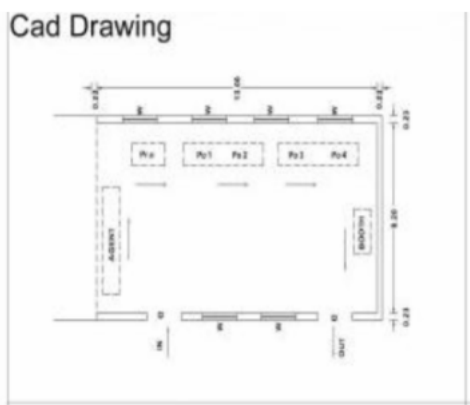

Google Map View

Polling Station Building Front View

Polling Station Front View

Cad View

Key MAP View

1	YXB1264894	பெயர் : தமிழ் இலக்கியா கணவர் பெயர்: பரமகுரு வீட்டு எண் : 1/107 வயது : 34 பாலினம் : பெண்	Photo is available	2	YXB2316925	பெயர் : தங்கப்பாண்டி தி தந்தை பெயர்: திருப்பதி வீட்டு எண் : 1/118 ஏ வயது : 25 பாலினம் : ஆண்	Photo is available	3	YXB2182913	பெயர் : பூமணி தி தந்தை பெயர்: திருப்பதி கு வீட்டு எண் : 1/118 ஏ வயது : 22 பாலினம் : ஆண்	Photo is available
4	YXB1815737	பெயர் : குழந்தைவேலு தந்தை பெயர்: பெருமாள் வீட்டு எண் : 2 வயது : 81 பாலினம் : ஆண்	Photo is available	5	FPQ3859717	பெயர் : மதிவாணன் தந்தை பெயர்: இருளப்பன் வீட்டு எண் : 2 வயது : 45 பாலினம் : ஆண்	Photo is available	6	YXB1226331	பெயர் : ஜெகதீஸ் தந்தை பெயர்: முருகன் முருகன் வீட்டு எண் : 2/278 வயது : 26 பாலினம் : ஆண்	Photo is available
7	YXB0516690	பெயர் : சித்திரபுத்திரன் தந்தை பெயர்: சமுத்திரம் வீட்டு எண் : 3-109 வயது : 35 பாலினம் : ஆண்	Photo is available	8	YXB1934546	பெயர் : கார்த்திக்ராஜா தந்தை பெயர்: பாண்டியராஜ் வீட்டு எண் : 4/257 வயது : 24 பாலினம் : ஆண்	Photo is available	9	YXB1193564	பெயர் : ஜமுனா தந்தை பெயர்: பவுல்ராஜ் வீட்டு எண் : 5 வயது : 27 பாலினம் : பெண்	Photo is available
10	YXB0144717	பெயர் : சங்கிலீஸ்வரி தந்தை பெயர்: பாலகிருஷ்ணன் வீட்டு எண் : 5/319 வயது : 39 பாலினம் : பெண்	Photo is available	11	YXB2197663	பெயர் : ராமநாதன் தந்தை பெயர்: பாலகிருஷ்ணன் வீட்டு எண் : 6/116 வயது : 35 பாலினம் : ஆண்	Photo is available	12	FPQ3807393	பெயர் : ராஜமன்னார் தந்தை பெயர்: கோவிந்தராஜ் வீட்டு எண் : 7/5 வயது : 46 பாலினம் : ஆண்	Photo is available
13	FPQ3807401	பெயர் : செல்வி கணவர் பெயர்: ராஜமன்னார் வீட்டு எண் : 7/5 வயது : 43 பாலினம் : பெண்	Photo is available	14	YXB1210962	பெயர் : பானிஸ்டன் ரத்னராஜ் தந்தை பெயர்: அந்தோனிசாமி வீட்டு எண் : 7/5 வயது : 37 பாலினம் : ஆண்	Photo is available	15	YXB1226448	பெயர் : ரமாதேவி தந்தை பெயர்: ராஜமன்னார் வீட்டு எண் : 7/5 வயது : 25 பாலினம் : பெண்	Photo is available
16	YXB2005916	பெயர் : ராஜேந்திரபிரசாத் தந்தை பெயர்: ராஜமன்னார் வீட்டு எண் : 7/5 வயது : 23 பாலினம் : ஆண்	Photo is available	17	YXB1226273	பெயர் : புஷ்பா தந்தை பெயர்: ராஜகோபால் வீட்டு எண் : 7/5சி வயது : 26 பாலினம் : பெண்	Photo is available	18	YXB1934843	பெயர் : அன்பரசன் தந்தை பெயர்: ராஜகோபால் வீட்டு எண் : 7/5சி வயது : 25 பாலினம் : ஆண்	Photo is available
19	YXB2119196	பெயர் : ரூபன் தந்தை பெயர்: பால்ராஜ் வீட்டு எண் : 7/5எ வீட்டு எண் : 7/5எ வயது : 22 பாலினம் : ஆண்	Photo is available	20	YXB2304723	பெயர் : சுந்தரராஜன் ச தந்தை பெயர்: சஞ்சீவி வீட்டு எண் : 7/5டி வயது : 77 பாலினம் : ஆண்	Photo is available	21	YXB2304632	பெயர் : பாலகுரு பி கணவர் பெயர்: சுந்தரராஜன் வீட்டு எண் : 7/5டி வயது : 67 பாலினம் : பெண்	Photo is available
22	YXB2187607	பெயர் : ஷ்ரீராஜா தாயின் பெயர்: முத்துலட்சுமி முத்துலட்சுமி வீட்டு எண் : 7/10 வயது : 21 பாலினம் : ஆண்	Photo is available	23	ZWN0450312	பெயர் : பொன்னுத்தாரை தந்தை பெயர்: இலட்சுமணப்பெருமாள் வீட்டு எண் : 7/27 வயது : 34 பாலினம் : ஆண்	Photo is available	24	YXB2186609	பெயர் : தங்கேஷ்வரி தந்தை பெயர்: சங்கர் சங்கர் வீட்டு எண் : 7/27 வயது : 22 பாலினம் : பெண்	Photo is available
25	YXB1264886	பெயர் : அஞ்சலாதேவி கணவர் பெயர்: கோவிந்தமூர்த்தி வீட்டு எண் : 7/32 வயது : 36 பாலினம் : பெண்	Photo is available	26	YXB2081362	பெயர் : அருணா கணவர் பெயர்: செந்தில்குமார் வீட்டு எண் : 7/47/உ வயது : 30 பாலினம் : பெண்	Photo is available	27	YXB2143451	பெயர் : இந்திரஜித் தந்தை பெயர்: ராமராஜ் வீட்டு எண் : 7/50 வயது : 26 பாலினம் : ஆண்	Photo is available
28	YXB1934595	பெயர் : சதீஸ்விஜயபிரியன் தந்தை பெயர்: வீரணக்காளை வீட்டு எண் : 7/61A வயது : 25 பாலினம் : ஆண்	Photo is available	29	YXB1206176	பெயர் : சுதா கணவர் பெயர்: தங்கமணி வீட்டு எண் : 7/72F வயது : 33 பாலினம் : பெண்	Photo is available	30	YXB1928084	பெயர் : அருண் பிரசாத் மா தந்தை பெயர்: மாரியப்பன் ரா வீட்டு எண் : 7/85எ வயது : 25 பாலினம் : ஆண்	Photo is available