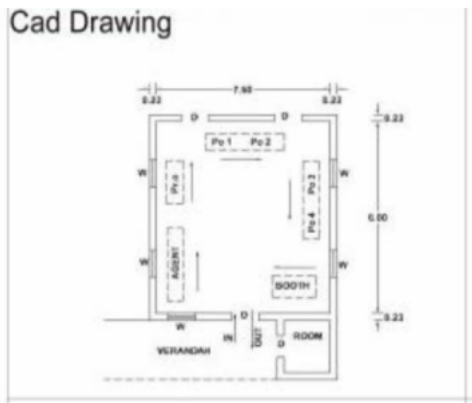

Google Map View

Polling Station Building Front View

Polling Station Front View

Cad View

Key MAP View

1	FPQ3642642	பெயர் : இரமேஷ் தந்தை பெயர் : குமாரசாமி வீட்டு எண் : 1 வயது : 52 பாலினம் : ஆண்	Photo is available	2	FPQ1393743	பெயர் : சதீஸ்குமார் தந்தை பெயர் : குமாரசாமி வீட்டு எண் : 1 வயது : 43 பாலினம் : ஆண்	Photo is available	3	YXB0452060	பெயர் : பாபு ஜனார்த்தனம் தந்தை பெயர் : நவந்திகிருஷ்ணன் வீட்டு எண் : 1-1 வயது : 32 பாலினம் : ஆண்	Photo is available
4	YXB0505586	பெயர் : சத்தியபூபதி தந்தை பெயர் : முனியாண்டி வீட்டு எண் : 1-3 வயது : 34 பாலினம் : பெண்	Photo is available	5	YXB0619346	பெயர் : கிருஷ்ணமீரா தந்தை பெயர் : வீரராகவன் வீட்டு எண் : 1-4 வயது : 33 பாலினம் : பெண்	Photo is available	6	YXB1974559	பெயர் : முத்துக்கோபால் தந்தை பெயர் : சீதாராமன் வீட்டு எண் : 1/5 வயது : 42 பாலினம் : ஆண்	Photo is available
7	YXB1070697	பெயர் : மீனாட்சி கணவர் பெயர் : கண்ணன் வீட்டு எண் : 1-5 வயது : 31 பாலினம் : பெண்	Photo is available	8	YXB1264555	பெயர் : சந்திரிகா தந்தை பெயர் : ராஜகோபால் வீட்டு எண் : 1/6 வயது : 26 பாலினம் : பெண்	Photo is available	9	YXB0505552	பெயர் : தினேஷ் தந்தை பெயர் : தர்மராஜ் வீட்டு எண் : 1-7 வயது : 36 பாலினம் : ஆண்	Photo is available
10	YXB1264563	பெயர் : பாதாளஸ்வரி தந்தை பெயர் : வீரராகவன் வீட்டு எண் : 1/9 வயது : 25 பாலினம் : பெண்	Photo is available	11	YXB1203371	பெயர் : ராஜ்கிருஷ்ணதேவா தந்தை பெயர் : பாலகிருஷ்ணன் வீட்டு எண் : 1/10 வயது : 26 பாலினம் : ஆண்	Photo is available	12	YXB2264935	பெயர் : சுவலட்சுமி மு தந்தை பெயர் : முருகன் வீட்டு எண் : 1/10 வயது : 24 பாலினம் : பெண்	Photo is available
13	YXB0160549	பெயர் : மூர்த்தி தாயின் பெயர் : மோகனா வீட்டு எண் : 1-13 வயது : 36 பாலினம் : ஆண்	Photo is available	14	YXB1974088	பெயர் : சக்திவேல் கணவர் பெயர் : மூர்த்தி வீட்டு எண் : 1/13 வயது : 24 பாலினம் : பெண்	Photo is available	15	YXB0505404	பெயர் : குப்புராஜேஸ்வரி கணவர் பெயர் : மாரிச்சாமி வீட்டு எண் : 1-14 வயது : 54 பாலினம் : பெண்	Photo is available
16	FPQ1341932	பெயர் : நவந்திகிருஷ்ணவேணி தந்தை பெயர் : ருக்மணிகாந்தி வீட்டு எண் : 1-14 வயது : 53 பாலினம் : பெண்	Photo is available	17	FPQ1341940	பெயர் : தனலட்சுமி தந்தை பெயர் : ருக்மணிகாந்தி வீட்டு எண் : 1-14 வயது : 50 பாலினம் : பெண்	Photo is available	18	YXB2050367	பெயர் : தினேஷ்குமார் தந்தை பெயர் : மாரிச்சாமி வீட்டு எண் : 1/15 வயது : 23 பாலினம் : ஆண்	Photo is available
19	YXB1203363	பெயர் : ரெங்கராஜன் தந்தை பெயர் : வெங்கடேஷ்வர குப்புராஜ் வீட்டு எண் : 1/17 வயது : 26 பாலினம் : ஆண்	Photo is available	20	YXB1974435	பெயர் : சங்கரநாராயணன் தந்தை பெயர் : ராதாகிருஷ்ணன் வீட்டு எண் : 1/20 வயது : 24 பாலினம் : ஆண்	Photo is available	21	FPQ2446888	பெயர் : மேகலா தந்தை பெயர் : கோவிந்தசாமி வீட்டு எண் : 1-22 வயது : 40 பாலினம் : பெண்	Photo is available
22	FPQ4119947	பெயர் : மீரா தந்தை பெயர் : கோவிந்தசாமி வீட்டு எண் : 1-22 வயது : 37 பாலினம் : பெண்	Photo is available	23	YXB1225994	பெயர் : பிரிஸ்சில்லா மேரி கணவர் பெயர் : தே மு திலீபன் வீட்டு எண் : 1/24 வயது : 35 பாலினம் : பெண்	Photo is available	24	YXB0822270	பெயர் : ராஜதேவா தந்தை பெயர் : இன்பராஜ் வீட்டு எண் : 1-39 வயது : 30 பாலினம் : ஆண்	Photo is available
25	YXB1973882	பெயர் : திவ்யபாரதி அ தந்தை பெயர் : அந்தோணி வீட்டு எண் : 1/42 வயது : 24 பாலினம் : பெண்	Photo is available	26	YXB1182492	பெயர் : சென்பகா தேவி தந்தை பெயர் : செல்வராஜ் வீட்டு எண் : 1/46 வயது : 27 பாலினம் : பெண்	Photo is available	27	YXB1182484	பெயர் : கிரிஜா தந்தை பெயர் : செல்வராஜ் வீட்டு எண் : 1/46 வயது : 26 பாலினம் : பெண்	Photo is available
28	YXB0822148	பெயர் : ஸ்டெல்லா கமலா பாய் தந்தை பெயர் : அசரியா அமிர்தநாயகம் வீட்டு எண் : 1-47 வயது : 37 பாலினம் : பெண்	Photo is available	29	YXB0822262	பெயர் : அருணாதேவி தந்தை பெயர் : செப்பங்கமூர்த்தி வீட்டு எண் : 1-57 வயது : 31 பாலினம் : பெண்	Photo is available	30	FPQ2443539	பெயர் : செல்வகனி தந்தை பெயர் : சிவசாமி வீட்டு எண் : 1/66 வயது : 43 பாலினம் : பெண்	Photo is available