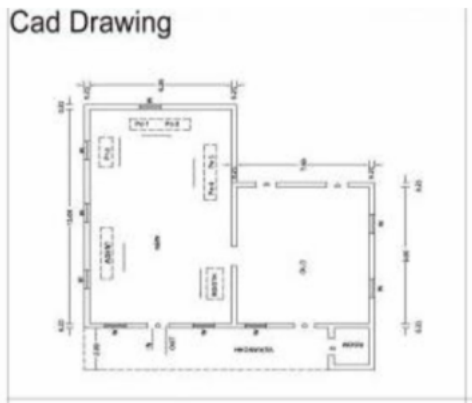

Google Map View

Polling Station Building Front View

Polling Station Front View

Cad View

Key MAP View

1 பெயர் : தனலட்சுமி கணவர் பெயர் : ரகுராமன் வீட்டு எண் : 1-3 வயது : 35 பாலினம் : பெண் Photo is available	YXB0416412	2 பெயர் : காமராஜ் தந்தை பெயர் : சுந்தரராஜன் வீட்டு எண் : 1-32 வயது : 38 பாலினம் : ஆண் Photo is available	YXB0486993	3 பெயர் : பெத்தனாச்சி தந்தை பெயர் : வேல்முருகன் வீட்டு எண் : 1/58 வயது : 24 பாலினம் : பெண் Photo is available	YXB1936095
4 பெயர் : தங்கபார்வதி கணவர் பெயர் : பெருமாள்சாமி வீட்டு எண் : 1-73A வயது : 31 பாலினம் : பெண் Photo is available	YXB1020478	5 பெயர் : தர்மேந்திரன் தந்தை பெயர் : ராஜேந்திரன் வீட்டு எண் : 1-83 வயது : 48 பாலினம் : ஆண் Photo is available	YXB0619320	6 பெயர் : சாந்தி கணவர் பெயர் : தர்மேந்திரன் வீட்டு எண் : 1-83 வயது : 43 பாலினம் : பெண் Photo is available	YXB0619338
7 பெயர் : கதிர்மணி கணவர் பெயர் : செந்தில்வேல் வீட்டு எண் : 1-115A வயது : 35 பாலினம் : பெண் Photo is available	YXB1102904	8 பெயர் : வேல்சுதா தந்தை பெயர் : செம்புலிங்கம் வீட்டு எண் : 1-120 வயது : 32 பாலினம் : பெண் Photo is available	YXB0619312	9 பெயர் : சக்கரவர்த்தி தந்தை பெயர் : செல்வக்கனி வீட்டு எண் : 1-127 வயது : 29 பாலினம் : ஆண் Photo is available	YXB1102912
10 பெயர் : பிரபு காளியப்பன் தந்தை பெயர் : காளியப்பன் வீட்டு எண் : 1-142 வயது : 35 பாலினம் : பெண் Photo is available	YXB0505495	11 பெயர் : மோகன் ராஜா தந்தை பெயர் : ராமர் வீட்டு எண் : 2 வயது : 27 பாலினம் : ஆண் Photo is available	YXB1118645	12 பெயர் : பில்கேட்ஸ் நவமணி தந்தை பெயர் : ஜெயசீலன் வீட்டு எண் : 2/12 வயது : 20 பாலினம் : ஆண் Photo is available	YXB2256410
13 பெயர் : வீதியா தந்தை பெயர் : மில்டன் வீட்டு எண் : 2/17 வயது : 23 பாலினம் : பெண் Photo is available	YXB2001691	14 பெயர் : ஹரிஹரன் தாயின் பெயர் : பத்மாவதி வீட்டு எண் : 2-40 வயது : 35 பாலினம் : ஆண் Photo is available	YXB0416404	15 பெயர் : முத்துமாரி கணவர் பெயர் : செண்பகமூர்த்தி வீட்டு எண் : 2/57 வயது : 46 பாலினம் : பெண் Photo is available	YXB2262996
16 பெயர் : காமராஜ் தந்தை பெயர் : பழனிச்செல்வம் வீட்டு எண் : 2/58 வயது : 40 பாலினம் : ஆண் Photo is available	YXB2169373	17 பெயர் : மாரக் ரபீநஸந ஜே தந்தை பெயர் : டீ ஜான் கெனடி வீட்டு எண் : 2/82,middle street,athiku வயது : 29 பாலினம் : ஆண் Photo is available	YXB1290774	18 பெயர் : அந்தோணி அமல்ராஜ் தந்தை பெயர் : செபஸ்டியான் வீட்டு எண் : 2-86 வயது : 53 பாலினம் : ஆண் Photo is available	YXB1020544
19 பெயர் : ஜெயமுருகன் தந்தை பெயர் : பரமசிவன் வீட்டு எண் : 2/107 வயது : 27 பாலினம் : ஆண் Photo is available	YXB1195676	20 பெயர் : அகிலா இரா தந்தை பெயர் : இராதாகிருஷ்ணன் கோ வீட்டு எண் : 2/111 வயது : 26 பாலினம் : பெண் Photo is available	YXB2203255	21 பெயர் : கருப்பசாமி தந்தை பெயர் : அய்யனார் வீட்டு எண் : 2-113 வயது : 30 பாலினம் : ஆண் Photo is available	YXB1020452
22 பெயர் : முனியராஜ் தந்தை பெயர் : அய்யனார் வீட்டு எண் : 2/113 வயது : 22 பாலினம் : ஆண் Photo is available	YXB2178358	23 பெயர் : அமுதவள்ளி தந்தை பெயர் : கோவிந்தசாமி வீட்டு எண் : 2-115 வயது : 35 பாலினம் : பெண் Photo is available	YXB0160556	24 பெயர் : நிஷாந்தி தந்தை பெயர் : மாயகிருஷ்ணன் வீட்டு எண் : 2/117 வயது : 24 பாலினம் : பெண் Photo is available	YXB2001550
25 பெயர் : சங்கிலிராஜா தந்தை பெயர் : மாயகிருஷ்ணன் வீட்டு எண் : 2-117A வயது : 27 பாலினம் : ஆண் Photo is available	YXB1118611	26 பெயர் : சின்னகுருசாமி தந்தை பெயர் : பரமசிவம் வீட்டு எண் : 2-120 வயது : 63 பாலினம் : ஆண் Photo is available	YXB1861665	27 பெயர் : காசியம்மாள் ச கணவர் பெயர் : சமுத்திரம் அ வீட்டு எண் : 2/121 வயது : 64 பாலினம் : பெண் Photo is available	YXB1861830
28 பெயர் : செல்வக்கிளி கணவர் பெயர் : ஜெயவேல் வீட்டு எண் : 2/124 வயது : 28 பாலினம் : பெண் Photo is available	YXB1225960	29 பெயர் : சூர்யா தந்தை பெயர் : தங்கம் வீட்டு எண் : 2/134 வயது : 26 பாலினம் : ஆண் Photo is available	YXB1196989	30 பெயர் : திவ்யா தந்தை பெயர் : தங்கம் வீட்டு எண் : 2/134 வயது : 23 பாலினம் : பெண் Photo is available	YXB2001626