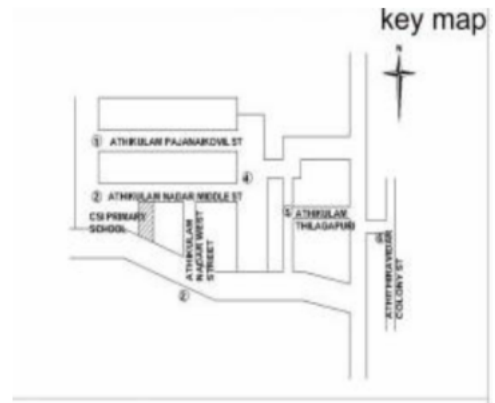

Google Map View

Polling Station Building Front View

Polling Station Front View

Cad View

Key MAP View

1 பெயர் : தனலட்சுமி கணவர் பெயர் : ரகுராமன் வீட்டு எண் : 1-3 வயது : 35 பாலினம் : பெண் Photo is available	YXB0416412	2 பெயர் : காமராஜ் தந்தை பெயர் : சுந்தரராஜன் வீட்டு எண் : 1-32 வயது : 38 பாலினம் : ஆண் Photo is available	YXB0486993	3 பெயர் : பெத்தனாச்சி தந்தை பெயர் : வேல்முருகன் வீட்டு எண் : 1/58 வயது : 24 பாலினம் : பெண் Photo is available	YXB1936095
4 பெயர் : தங்கபார்வதி கணவர் பெயர் : பெருமாள்சாமி வீட்டு எண் : 1-73A வயது : 31 பாலினம் : பெண் Photo is available	YXB1020478	5 பெயர் : தர்மேந்திரன் தந்தை பெயர் : ராஜேந்திரன் வீட்டு எண் : 1-83 வயது : 48 பாலினம் : ஆண் Photo is available	YXB0619320	6 பெயர் : சாந்தி கணவர் பெயர் : தர்மேந்திரன் வீட்டு எண் : 1-83 வயது : 43 பாலினம் : பெண் Photo is available	YXB0619338
7 பெயர் : கதிர்மணி கணவர் பெயர் : செந்தில்வேல் வீட்டு எண் : 1-115A வயது : 35 பாலினம் : பெண் Photo is available	YXB1102904	8 பெயர் : வேல்சுதா தந்தை பெயர் : செம்புலிங்கம் வீட்டு எண் : 1-120 வயது : 32 பாலினம் : பெண் Photo is available	YXB0619312	9 பெயர் : சக்கரவர்த்தி தந்தை பெயர் : செல்வக்கனி வீட்டு எண் : 1-127 வயது : 29 பாலினம் : ஆண் Photo is available	YXB1102912
10 பெயர் : பிரபு காளியப்பன் தந்தை பெயர் : காளியப்பன் வீட்டு எண் : 1-142 வயது : 35 பாலினம் : பெண் Photo is available	YXB0505495	11 பெயர் : மோகன் ராஜா தந்தை பெயர் : ராமர் வீட்டு எண் : 2 வயது : 27 பாலினம் : ஆண் Photo is available	YXB1118645	12 பெயர் : பில்கேட்ஸ் நவமணி தந்தை பெயர் : ஜெயசீலன் வீட்டு எண் : 2/12 வயது : 20 பாலினம் : ஆண் Photo is available	YXB2256410
13 பெயர் : வீதியா தந்தை பெயர் : மில்டன் வீட்டு எண் : 2/17 வயது : 23 பாலினம் : பெண் Photo is available	YXB2001691	14 பெயர் : ஹரிஹரன் தாயின் பெயர் : பத்மாவதி வீட்டு எண் : 2-40 வயது : 35 பாலினம் : ஆண் Photo is available	YXB0416404	15 பெயர் : முத்துமாரி கணவர் பெயர் : செண்பகமூர்த்தி வீட்டு எண் : 2/57 வயது : 46 பாலினம் : பெண் Photo is available	YXB2262996
16 பெயர் : காமராஜ் தந்தை பெயர் : பழனிச்செல்வம் வீட்டு எண் : 2/58 வயது : 40 பாலினம் : ஆண் Photo is available	YXB2169373	17 பெயர் : மாரக் ரபீநஸந ஜே தந்தை பெயர் : டீ ஜான் கெனடி வீட்டு எண் : 2/82,middle street,athiku வயது : 29 பாலினம் : ஆண் Photo is available	YXB1290774	18 பெயர் : அந்தோணி அமல்ராஜ் தந்தை பெயர் : செபஸ்டியான் வீட்டு எண் : 2-86 வயது : 53 பாலினம் : ஆண் Photo is available	YXB1020544
19 பெயர் : ஜெயமுருகன் தந்தை பெயர் : பரமசிவன் வீட்டு எண் : 2/107 வயது : 27 பாலினம் : ஆண் Photo is available	YXB1195676	20 பெயர் : அகிலா இரா தந்தை பெயர் : இராதாகிருஷ்ணன் கோ வீட்டு எண் : 2/111 வயது : 26 பாலினம் : பெண் Photo is available	YXB2203255	21 பெயர் : கருப்பசாமி தந்தை பெயர் : அய்யனார் வீட்டு எண் : 2-113 வயது : 30 பாலினம் : ஆண் Photo is available	YXB1020452
22 பெயர் : முனியராஜ் தந்தை பெயர் : அய்யனார் வீட்டு எண் : 2/113 வயது : 22 பாலினம் : ஆண் Photo is available	YXB2178358	23 பெயர் : அமுதவள்ளி தந்தை பெயர் : கோவிந்தசாமி வீட்டு எண் : 2-115 வயது : 35 பாலினம் : பெண் Photo is available	YXB0160556	24 பெயர் : நிஷாந்தி தந்தை பெயர் : மாயகிருஷ்ணன் வீட்டு எண் : 2/117 வயது : 24 பாலினம் : பெண் Photo is available	YXB2001550
25 பெயர் : சங்கிலிராஜா தந்தை பெயர் : மாயகிருஷ்ணன் வீட்டு எண் : 2-117A வயது : 27 பாலினம் : ஆண் Photo is available	YXB1118611	26 பெயர் : சின்னகுருசாமி தந்தை பெயர் : பரமசிவம் வீட்டு எண் : 2-120 வயது : 63 பாலினம் : ஆண் Photo is available	YXB1861665	27 பெயர் : காசியம்மாள் ச கணவர் பெயர் : சமுத்திரம் அ வீட்டு எண் : 2/121 வயது : 64 பாலினம் : பெண் Photo is available	YXB1861830
28 பெயர் : செல்வக்கிளி கணவர் பெயர் : ஜெயவேல் வீட்டு எண் : 2/124 வயது : 28 பாலினம் : பெண் Photo is available	YXB1225960	29 பெயர் : சூர்யா தந்தை பெயர் : தங்கம் வீட்டு எண் : 2/134 வயது : 26 பாலினம் : ஆண் Photo is available	YXB1196989	30 பெயர் : திவ்யா தந்தை பெயர் : தங்கம் வீட்டு எண் : 2/134 வயது : 23 பாலினம் : பெண் Photo is available	YXB2001626