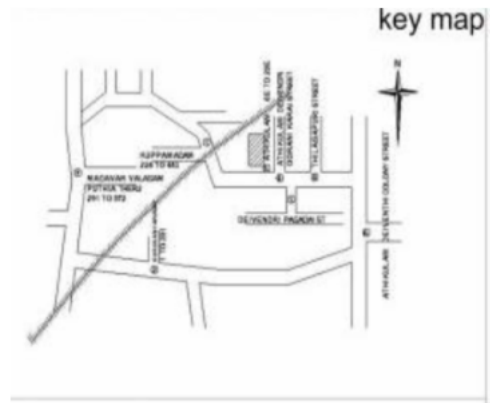

3. வாக்குச் சாவடியின் விவரங்கள்

<p>வாக்குச் சாவடியின் எண் மற்றும் பெயர் :</p> <p>286 - ஒருங்கிணைந்த குழந்தைகள் வளர்ச்சித் திட்ட மையம், புதிய கட்டிடம், தெற்கு பார்த்த வாசல், நாச்சியார்பட்டி முதன்மை சாலை அத்திகுளம் - 626125</p> <p>வாக்குச் சாவடியின் முகவரி :</p> <p>ஒருங்கிணைந்த குழந்தைகள் வளர்ச்சித் திட்ட மையம், புதிய கட்டிடம், தெற்கு பார்த்த வாசல், நாச்சியார்பட்டி முதன்மை சாலை</p>	<p>வாக்குச் சாவடியின் வகைப்பாடு (ஆண்/பெண்/பொது)</p>	<p>பொது</p>
	<p>துணை வாக்குச் சாவடிகளின் எண்ணிக்கை :</p>	<p>0</p>

வாக்காளர் பதிவு அலுவலரின்
கையொப்பம்

Nazri Naksha

Google Map View

Polling Station Building Front View

Polling Station Front View

Cad View

Key MAP View

சட்டமன்றத் தொகுதியின் எண் மற்றும் பெயர் : 203-ஸ்ரீவில்லிப்புத்தூர் பிரிவு எண் மற்றும் பெயர் 1-அத்திகுளம் தெய்வேந்தரி, வார்டு 2 குருசாமிபுரம்