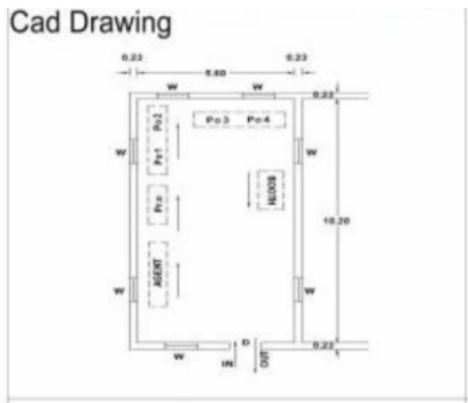

கையொப்பம்

Nazri Naksha

Google Map View

Polling Station Building Front View

Polling Station Front View

Cad View

Key MAP View

| | | | | | | | | | | | |
|----|------------|---|--------------------|----|------------|--|--------------------|----|------------|---|--------------------|
| 1 | YXB0416941 | பெயர் : முத்துபேச்சி கணவர் பெயர்: குருசாமி வீட்டு எண் : 1 வயது : 43 பாலினம் : பெண் | Photo is available | 2 | YXB0823922 | பெயர் : கலாராணி கணவர் பெயர்: முத்தையா வீட்டு எண் : 1 வயது : 40 பாலினம் : பெண் | Photo is available | 3 | YXB0823617 | பெயர் : இசக்கி முத்து தந்தை பெயர்: முத்துச்சாமி வீட்டு எண் : 1 வயது : 31 பாலினம் : ஆண் | Photo is available |
| 4 | YXB2008381 | பெயர் : பவுன்குமார் தந்தை பெயர்: முத்துசாமி வீட்டு எண் : 1 வயது : 23 பாலினம் : ஆண் | Photo is available | 5 | YXB0304170 | பெயர் : வீரமணி தந்தை பெயர்: பாண்டியராஜ் வீட்டு எண் : 1-3 வயது : 38 பாலினம் : ஆண் | Photo is available | 6 | YXB0823815 | பெயர் : முருகேசன் தந்தை பெயர்: பாண்டியராஜ் வீட்டு எண் : 1-3 வயது : 33 பாலினம் : ஆண் | Photo is available |
| 7 | YXB1100700 | பெயர் : ராஜேஸ்வரி கணவர் பெயர்: வீரமணி வீட்டு எண் : 1-3 வயது : 32 பாலினம் : பெண் | Photo is available | 8 | YXB2216018 | பெயர் : நந்திகா மு தந்தை பெயர்: முத்தையா டி வீட்டு எண் : 1/7 வயது : 20 பாலினம் : பெண் | Photo is available | 9 | YXB1944834 | பெயர் : விக்னேஷ் தந்தை பெயர்: பரமசிவம் வீட்டு எண் : 1/8 வயது : 24 பாலினம் : ஆண் | Photo is available |
| 10 | YXB1197318 | பெயர் : பிரவின்குமார் தந்தை பெயர்: தங்கப்பாண்டி வீட்டு எண் : 1-9 வயது : 26 பாலினம் : ஆண் | Photo is available | 11 | YXB0823674 | பெயர் : பவுனத்தாய் கணவர் பெயர்: பாலகிருஷ்ணன் வீட்டு எண் : 1-11 வயது : 38 பாலினம் : பெண் | Photo is available | 12 | YXB2008472 | பெயர் : மனோஜ்குமார் தந்தை பெயர்: தவமணி வீட்டு எண் : 1/13 வயது : 23 பாலினம் : ஆண் | Photo is available |
| 13 | YXB2247195 | பெயர் : வினோத் குமார் த தந்தை பெயர்: தவமணி சீ வீட்டு எண் : 1/13 வயது : 20 பாலினம் : ஆண் | Photo is available | 14 | YXB2098622 | பெயர் : ராதா கோதண்டமணி கணவர் பெயர்: இசக்கிமுத்து வீட்டு எண் : 1/18 வயது : 30 பாலினம் : பெண் | Photo is available | 15 | YXB1944933 | பெயர் : காளிராஜ் தந்தை பெயர்: தங்கவேல் வீட்டு எண் : 1/22/29 வயது : 25 பாலினம் : ஆண் | Photo is available |
| 16 | YXB2098648 | பெயர் : கலைச்செல்வி கணவர் பெயர்: முருகேசன் வீட்டு எண் : 1/29 வயது : 32 பாலினம் : பெண் | Photo is available | 17 | YXB1215011 | பெயர் : முத்துக்கலா தந்தை பெயர்: பெருமாள்சாமி வீட்டு எண் : 1/29 வயது : 25 பாலினம் : பெண் | Photo is available | 18 | FPQ2539179 | பெயர் : கருப்பசாமி கு தந்தை பெயர்: குமார் வீட்டு எண் : 1/35 வயது : 45 பாலினம் : ஆண் | Photo is available |
| 19 | YXB0823484 | பெயர் : முத்துலட்சுமி கணவர் பெயர்: கருப்பசாமி வீட்டு எண் : 1/35 வயது : 33 பாலினம் : பெண் | Photo is available | 20 | YXB1225721 | பெயர் : மகாராஜா தந்தை பெயர்: குமார் வீட்டு எண் : 1/39 வயது : 25 பாலினம் : ஆண் | Photo is available | 21 | YXB1225747 | பெயர் : மதன் குமார் தந்தை பெயர்: ராமமூர்த்தி வீட்டு எண் : 1/44 வயது : 25 பாலினம் : ஆண் | Photo is available |
| 22 | YXB2221562 | பெயர் : காளீஸ்வரி ரா தந்தை பெயர்: ராமமூர்த்தி கா வீட்டு எண் : 1/44 வயது : 22 பாலினம் : பெண் | Photo is available | 23 | YXB2221372 | பெயர் : திவ்யா மு தந்தை பெயர்: முனியாண்டி கு வீட்டு எண் : 1/44 வயது : 20 பாலினம் : பெண் | Photo is available | 24 | YXB1225739 | பெயர் : கலைச்செல்வி தந்தை பெயர்: குருசாமி வீட்டு எண் : 1/48 வயது : 25 பாலினம் : பெண் | Photo is available |
| 25 | FPQ2540607 | பெயர் : ஜெயக்குமார் தந்தை பெயர்: தங்கமணி வீட்டு எண் : 1/59, NORTH STREET வயது : 44 பாலினம் : ஆண் | Photo is available | 26 | IRG0589143 | பெயர் : விக்னேஷ் தந்தை பெயர்: கோபால்சாமி வீட்டு எண் : 1/60 வயது : 38 பாலினம் : ஆண் | Photo is available | 27 | FPQ4120630 | பெயர் : பாண்டியராஜ் தந்தை பெயர்: சுப்பையா வீட்டு எண் : 1A வயது : 61 பாலினம் : ஆண் | Photo is available |
| 28 | YXB1178144 | பெயர் : மகேஷ்வரன் தந்தை பெயர்: பரமசிவம் வீட்டு எண் : 1A வயது : 27 பாலினம் : ஆண் | Photo is available | 29 | YXB2314839 | பெயர் : சங்கரேஸ்வரி ப தந்தை பெயர்: பரமசிவன் சு வீட்டு எண் : 1/8 வயது : 20 பாலினம் : பெண் | Photo is available | 30 | FPQ1249531 | பெயர் : பரமசிவன் தந்தை பெயர்: சுப்பையா வீட்டு எண் : 2 வயது : 50 பாலினம் : ஆண் | Photo is available |