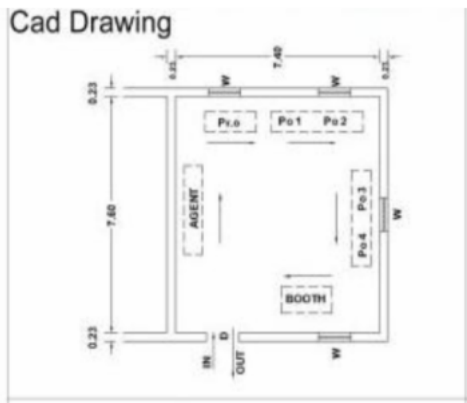

Google Map View

Polling Station Building Front View

Polling Station Front View

Cad View

Key MAP View

சட்டமன்றத் தொகுதியின் எண் மற்றும் பெயர் : 203-ஸ்ரீவில்லிபுத்தூர் பிரிவு எண் மற்றும் பெயர் 1-அய்யன்நாச்சியார்கோவில் (வ.கி), அய்யன்நாச்சியார்கோவில்(உ), வார்டு 5 நாச்சியார்பட்டி பஜனை கோ