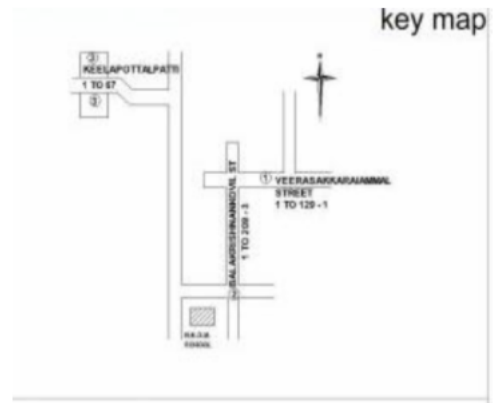

Google Map View

Polling Station Building Front View

Polling Station Front View

Cad View

Key MAP View

சட்டமன்றத் தொகுதியின் எண் மற்றும் பெயர் : 203-ஸ்ரீவில்லிபுத்தூர் பிரிவு எண் மற்றும் பெயர் 1-அய்யன்நாச்சியார்கோவில் (வ.கி), அய்யன்நாச்சியார்கோவில்(உ), வார்டு 5 நாச்சியார்பட்டி பஜனை கோ