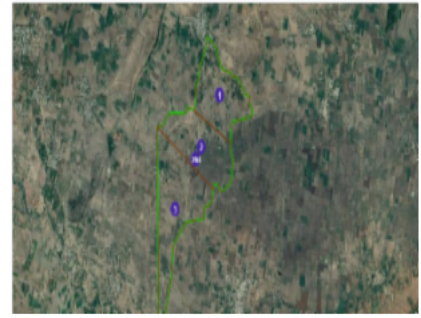

Nazri Naksha

Google Map View

Polling Station Building Front View

Polling Station Front View

Cad View

Key MAP View

| | | | | | |
|--|----------------------------------|---|----------------------------------|--|----------------------------------|
| 1 பெயர் : நல்லையா தந்தை பெயர்: குருசாமி வீட்டு எண் : 1 வயது : 62 பாலினம் : ஆண் | YXB0712786 Photo is available | 2 பெயர் : அழகம்மாள் கணவர் பெயர்: நல்லையா வீட்டு எண் : 1 வயது : 60 பாலினம் : பெண் | YXB0712760 Photo is available | 3 பெயர் : இராதாகிருஷ்ணன் தந்தை பெயர்: பாண்டியராஜ் வீட்டு எண் : 1 வயது : 36 பாலினம் : ஆண் | YXB0302885 Photo is available |
| 4 பெயர் : சீனிவாசகன் தந்தை பெயர்: பலராமன் வீட்டு எண் : 2 வயது : 58 பாலினம் : ஆண் | YXB1863745 Photo is available | 5 பெயர் : ஜெயலட்சுமி கணவர் பெயர்: கோவிந்தராஜ் வீட்டு எண் : 2 வயது : 54 பாலினம் : பெண் | FPQ2542306 Photo is available | 6 பெயர் : முத்தலம்மாள் கணவர் பெயர்: தாமோதரன் வீட்டு எண் : 2 வயது : 52 பாலினம் : பெண் | YXB1863760 Photo is available |
| 7 பெயர் : ராமத்திலகம் கணவர் பெயர்: சீனிவாசகன் வீட்டு எண் : 2 வயது : 51 பாலினம் : பெண் | YXB1863778 Photo is available | 8 பெயர் : இந்துஜா தந்தை பெயர்: சீனிவாசன் வீட்டு எண் : 2/25 வயது : 22 பாலினம் : பெண் | YXB2168912 Photo is available | 9 பெயர் : சுப்பாலட்சுமி கணவர் பெயர்: சீனிவாசகன் வீட்டு எண் : 4 வயது : 66 பாலினம் : பெண் | YXB1863794 Photo is available |
| 10 பெயர் : மோகன்ராஜ் தந்தை பெயர்: சீனிவாசகன் வீட்டு எண் : 4 வயது : 48 பாலினம் : ஆண் | FPQ1415413 Photo is available | 11 பெயர் : முத்துராஜ் தந்தை பெயர்: மாரியப்பன் வீட்டு எண் : 5 வயது : 50 பாலினம் : ஆண் | FPQ2545226 Photo is available | 12 பெயர் : வெங்கடேஸ்வரி கணவர் பெயர்: முத்துராஜ் வீட்டு எண் : 5 வயது : 46 பாலினம் : பெண் | FPQ2543932 Photo is available |
| 13 பெயர் : பாஸ்கர் த தந்தை பெயர்: தங்கமலை வீட்டு எண் : 5/16 வயது : 25 பாலினம் : ஆண் | YXB2084374 Photo is available | 14 பெயர் : இராஜாமணி கணவர் பெயர்: ராஜகோபால் வீட்டு எண் : 5-28 வயது : 36 பாலினம் : பெண் | YXB0417345 Photo is available | 15 பெயர் : கிருபா தந்தை பெயர்: இராஜகுரு வீட்டு எண் : 5/67 வயது : 25 பாலினம் : பெண் | YXB1225218 Photo is available |
| 16 பெயர் : வேராஜ கோபால் தந்தை பெயர்: வேணு கோபால் வீட்டு எண் : 5-160 வயது : 40 பாலினம் : ஆண் | YXB0872044 Photo is available | 17 பெயர் : மாரியம்மாள் கணவர் பெயர்: கோவிந்தராஜ் வீட்டு எண் : 5/198 வயது : 57 பாலினம் : பெண் | YXB1969732 Photo is available | 18 பெயர் : கோப்பம்மாள் கணவர் பெயர்: ராமசாமி நாயக்கர் வீட்டு எண் : 6 வயது : 85 பாலினம் : பெண் | YXB1863810 Photo is available |
| 19 பெயர் : ஈஸ்வர் ச தந்தை பெயர்: சந்திரசேகர் வீட்டு எண் : 6, வயது : 21 பாலினம் : ஆண் | YXB2321396 Photo is available | 20 பெயர் : ஜெயலட்சுமி கணவர் பெயர்: ராஜேந்திரன் வீட்டு எண் : 6-1 வயது : 53 பாலினம் : பெண் | YXB1863828 Photo is available | 21 பெயர் : சரண்யா தந்தை பெயர்: கோவிந்தராஜ் வீட்டு எண் : 6-2g வயது : 28 பாலினம் : பெண் | YXB1178458 Photo is available |
| 22 பெயர் : பவித்ரா தந்தை பெயர்: சீனிவாசகன் வீட்டு எண் : 6-3 வயது : 30 பாலினம் : பெண் | YXB0824763 Photo is available | 23 பெயர் : கோபால்சாமி தந்தை பெயர்: சுப்பையா வீட்டு எண் : 6-4 வயது : 53 பாலினம் : ஆண் | YXB0712521 Photo is available | 24 பெயர் : பத்மாவதி கணவர் பெயர்: மோகன்ராஜ் வீட்டு எண் : 6-4 வயது : 43 பாலினம் : பெண் | YXB0712422 Photo is available |
| 25 பெயர் : ஜெயபாரதி கணவர் பெயர்: கோபால்சாமி வீட்டு எண் : 6-4 வயது : 42 பாலினம் : பெண் | YXB0712562 Photo is available | # 26 பெயர் : லிங்கேசன் சு கோ தந்தை பெயர்: கோபால்சாமி வீட்டு எண் : 6/4 வயது : 20 பாலினம் : ஆண் | YXB2210599 Photo is available | 27 பெயர் : இராஜேந்திரன் தந்தை பெயர்: சங்கயநாயக்கர் வீட்டு எண் : 6-5 வயது : 58 பாலினம் : ஆண் | YXB0712646 Photo is available |
| 28 பெயர் : பங்கார்சாமி தந்தை பெயர்: ரங்கராஜ் நாயக்கர் வீட்டு எண் : 6-5 வயது : 54 பாலினம் : ஆண் | FPQ1256494 Photo is available | 29 பெயர் : வசந்தா கணவர் பெயர்: பங்கார் சாமி வீட்டு எண் : 6-5 வயது : 46 பாலினம் : பெண் | FPQ1254820 Photo is available | 30 பெயர் : ஜெயலட்சுமி கணவர் பெயர்: கோவிந்தராஜ் வீட்டு எண் : 6/7 வயது : 56 பாலினம் : பெண் | YXB2321453 Photo is available |