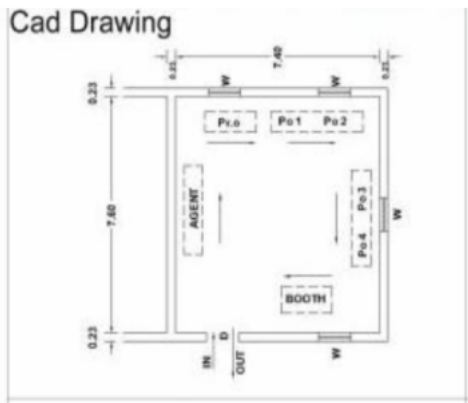

Nazri Naksha

Google Map View

Polling Station Building Front View

Polling Station Front View

Cad View

Key MAP View

| | | | | | |
|--|----------------------------------|---|----------------------------------|--|----------------------------------|
| 1 பெயர் : நல்லையா தந்தை பெயர்: குருசாமி வீட்டு எண் : 1 வயது : 62 பாலினம் : ஆண் | YXB0712786 Photo is available | 2 பெயர் : அழகம்மாள் கணவர் பெயர்: நல்லையா வீட்டு எண் : 1 வயது : 60 பாலினம் : பெண் | YXB0712760 Photo is available | 3 பெயர் : இராதாகிருஷ்ணன் தந்தை பெயர்: பாண்டியராஜ் வீட்டு எண் : 1 வயது : 36 பாலினம் : ஆண் | YXB0302885 Photo is available |
| 4 பெயர் : சீனிவாசகன் தந்தை பெயர்: பலராமன் வீட்டு எண் : 2 வயது : 58 பாலினம் : ஆண் | YXB1863745 Photo is available | 5 பெயர் : ஜெயலட்சுமி கணவர் பெயர்: கோவிந்தராஜ் வீட்டு எண் : 2 வயது : 54 பாலினம் : பெண் | FPQ2542306 Photo is available | 6 பெயர் : முத்தலம்மாள் கணவர் பெயர்: தாமோதரன் வீட்டு எண் : 2 வயது : 52 பாலினம் : பெண் | YXB1863760 Photo is available |
| 7 பெயர் : ராமத்திலகம் கணவர் பெயர்: சீனிவாசகன் வீட்டு எண் : 2 வயது : 51 பாலினம் : பெண் | YXB1863778 Photo is available | 8 பெயர் : இந்துஜா தந்தை பெயர்: சீனிவாசன் வீட்டு எண் : 2/25 வயது : 22 பாலினம் : பெண் | YXB2168912 Photo is available | 9 பெயர் : சுப்பாலட்சுமி கணவர் பெயர்: சீனிவாசகன் வீட்டு எண் : 4 வயது : 66 பாலினம் : பெண் | YXB1863794 Photo is available |
| 10 பெயர் : மோகன்ராஜ் தந்தை பெயர்: சீனிவாசகன் வீட்டு எண் : 4 வயது : 48 பாலினம் : ஆண் | FPQ1415413 Photo is available | 11 பெயர் : முத்துராஜ் தந்தை பெயர்: மாரியப்பன் வீட்டு எண் : 5 வயது : 50 பாலினம் : ஆண் | FPQ2545226 Photo is available | 12 பெயர் : வெங்கடேஸ்வரி கணவர் பெயர்: முத்துராஜ் வீட்டு எண் : 5 வயது : 46 பாலினம் : பெண் | FPQ2543932 Photo is available |
| 13 பெயர் : பாஸ்கர் த தந்தை பெயர்: தங்கமலை வீட்டு எண் : 5/16 வயது : 25 பாலினம் : ஆண் | YXB2084374 Photo is available | 14 பெயர் : இராஜாமணி கணவர் பெயர்: ராஜகோபால் வீட்டு எண் : 5-28 வயது : 36 பாலினம் : பெண் | YXB0417345 Photo is available | 15 பெயர் : கிருபா தந்தை பெயர்: இராஜகுரு வீட்டு எண் : 5/67 வயது : 25 பாலினம் : பெண் | YXB1225218 Photo is available |
| 16 பெயர் : வேராஜ கோபால் தந்தை பெயர்: வேணு கோபால் வீட்டு எண் : 5-160 வயது : 40 பாலினம் : ஆண் | YXB0872044 Photo is available | 17 பெயர் : மாரியம்மாள் கணவர் பெயர்: கோவிந்தராஜ் வீட்டு எண் : 5/198 வயது : 57 பாலினம் : பெண் | YXB1969732 Photo is available | 18 பெயர் : கோப்பம்மாள் கணவர் பெயர்: ராமசாமி நாயக்கர் வீட்டு எண் : 6 வயது : 85 பாலினம் : பெண் | YXB1863810 Photo is available |
| 19 பெயர் : ஈஸ்வர் ச தந்தை பெயர்: சந்திரசேகர் வீட்டு எண் : 6, வயது : 21 பாலினம் : ஆண் | YXB2321396 Photo is available | 20 பெயர் : ஜெயலட்சுமி கணவர் பெயர்: ராஜேந்திரன் வீட்டு எண் : 6-1 வயது : 53 பாலினம் : பெண் | YXB1863828 Photo is available | 21 பெயர் : சரண்யா தந்தை பெயர்: கோவிந்தராஜ் வீட்டு எண் : 6-2g வயது : 28 பாலினம் : பெண் | YXB1178458 Photo is available |
| 22 பெயர் : பவித்ரா தந்தை பெயர்: சீனிவாசகன் வீட்டு எண் : 6-3 வயது : 30 பாலினம் : பெண் | YXB0824763 Photo is available | 23 பெயர் : கோபால்சாமி தந்தை பெயர்: சுப்பையா வீட்டு எண் : 6-4 வயது : 53 பாலினம் : ஆண் | YXB0712521 Photo is available | 24 பெயர் : பத்மாவதி கணவர் பெயர்: மோகன்ராஜ் வீட்டு எண் : 6-4 வயது : 43 பாலினம் : பெண் | YXB0712422 Photo is available |
| 25 பெயர் : ஜெயபாரதி கணவர் பெயர்: கோபால்சாமி வீட்டு எண் : 6-4 வயது : 42 பாலினம் : பெண் | YXB0712562 Photo is available | # 26 பெயர் : லிங்கேசன் சு கோ தந்தை பெயர்: கோபால்சாமி வீட்டு எண் : 6/4 வயது : 20 பாலினம் : ஆண் | YXB2210599 Photo is available | 27 பெயர் : இராஜேந்திரன் தந்தை பெயர்: சங்கயநாயக்கர் வீட்டு எண் : 6-5 வயது : 58 பாலினம் : ஆண் | YXB0712646 Photo is available |
| 28 பெயர் : பங்கார்சாமி தந்தை பெயர்: ரங்கராஜ் நாயக்கர் வீட்டு எண் : 6-5 வயது : 54 பாலினம் : ஆண் | FPQ1256494 Photo is available | 29 பெயர் : வசந்தா கணவர் பெயர்: பங்கார் சாமி வீட்டு எண் : 6-5 வயது : 46 பாலினம் : பெண் | FPQ1254820 Photo is available | 30 பெயர் : ஜெயலட்சுமி கணவர் பெயர்: கோவிந்தராஜ் வீட்டு எண் : 6/7 வயது : 56 பாலினம் : பெண் | YXB2321453 Photo is available |