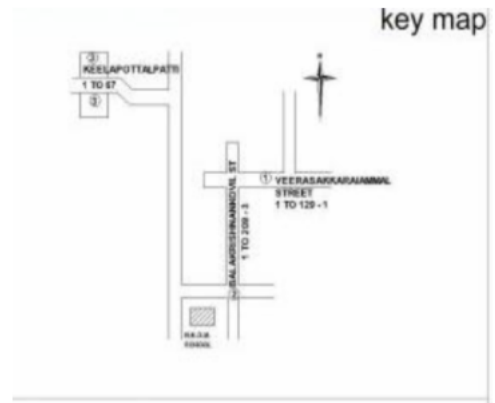

Nazri Naksha

Google Map View

Polling Station Building Front View

Polling Station Front View

Cad View

Key MAP View

| | | | | | |
|--|----------------------------------|---|----------------------------------|--|----------------------------------|
| 1 பெயர் : நல்லையா தந்தை பெயர்: குருசாமி வீட்டு எண் : 1 வயது : 62 பாலினம் : ஆண் | YXB0712786 Photo is available | 2 பெயர் : அழகம்மாள் கணவர் பெயர்: நல்லையா வீட்டு எண் : 1 வயது : 60 பாலினம் : பெண் | YXB0712760 Photo is available | 3 பெயர் : இராதாகிருஷ்ணன் தந்தை பெயர்: பாண்டியராஜ் வீட்டு எண் : 1 வயது : 36 பாலினம் : ஆண் | YXB0302885 Photo is available |
| 4 பெயர் : சீனிவாசகன் தந்தை பெயர்: பலராமன் வீட்டு எண் : 2 வயது : 58 பாலினம் : ஆண் | YXB1863745 Photo is available | 5 பெயர் : ஜெயலட்சுமி கணவர் பெயர்: கோவிந்தராஜ் வீட்டு எண் : 2 வயது : 54 பாலினம் : பெண் | FPQ2542306 Photo is available | 6 பெயர் : முத்தலம்மாள் கணவர் பெயர்: தாமோதரன் வீட்டு எண் : 2 வயது : 52 பாலினம் : பெண் | YXB1863760 Photo is available |
| 7 பெயர் : ராமத்திலகம் கணவர் பெயர்: சீனிவாசகன் வீட்டு எண் : 2 வயது : 51 பாலினம் : பெண் | YXB1863778 Photo is available | 8 பெயர் : இந்துஜா தந்தை பெயர்: சீனிவாசன் வீட்டு எண் : 2/25 வயது : 22 பாலினம் : பெண் | YXB2168912 Photo is available | 9 பெயர் : சுப்பாலட்சுமி கணவர் பெயர்: சீனிவாசகன் வீட்டு எண் : 4 வயது : 66 பாலினம் : பெண் | YXB1863794 Photo is available |
| 10 பெயர் : மோகன்ராஜ் தந்தை பெயர்: சீனிவாசகன் வீட்டு எண் : 4 வயது : 48 பாலினம் : ஆண் | FPQ1415413 Photo is available | 11 பெயர் : முத்துராஜ் தந்தை பெயர்: மாரியப்பன் வீட்டு எண் : 5 வயது : 50 பாலினம் : ஆண் | FPQ2545226 Photo is available | 12 பெயர் : வெங்கடேஸ்வரி கணவர் பெயர்: முத்துராஜ் வீட்டு எண் : 5 வயது : 46 பாலினம் : பெண் | FPQ2543932 Photo is available |
| 13 பெயர் : பாஸ்கர் த தந்தை பெயர்: தங்கமலை வீட்டு எண் : 5/16 வயது : 25 பாலினம் : ஆண் | YXB2084374 Photo is available | 14 பெயர் : இராஜாமணி கணவர் பெயர்: ராஜகோபால் வீட்டு எண் : 5-28 வயது : 36 பாலினம் : பெண் | YXB0417345 Photo is available | 15 பெயர் : கிருபா தந்தை பெயர்: இராஜகுரு வீட்டு எண் : 5/67 வயது : 25 பாலினம் : பெண் | YXB1225218 Photo is available |
| 16 பெயர் : வேராஜ கோபால் தந்தை பெயர்: வேணு கோபால் வீட்டு எண் : 5-160 வயது : 40 பாலினம் : ஆண் | YXB0872044 Photo is available | 17 பெயர் : மாரியம்மாள் கணவர் பெயர்: கோவிந்தராஜ் வீட்டு எண் : 5/198 வயது : 57 பாலினம் : பெண் | YXB1969732 Photo is available | 18 பெயர் : கோப்பம்மாள் கணவர் பெயர்: ராமசாமி நாயக்கர் வீட்டு எண் : 6 வயது : 85 பாலினம் : பெண் | YXB1863810 Photo is available |
| 19 பெயர் : ஈஸ்வர் ச தந்தை பெயர்: சந்திரசேகர் வீட்டு எண் : 6, வயது : 21 பாலினம் : ஆண் | YXB2321396 Photo is available | 20 பெயர் : ஜெயலட்சுமி கணவர் பெயர்: ராஜேந்திரன் வீட்டு எண் : 6-1 வயது : 53 பாலினம் : பெண் | YXB1863828 Photo is available | 21 பெயர் : சரண்யா தந்தை பெயர்: கோவிந்தராஜ் வீட்டு எண் : 6-2g வயது : 28 பாலினம் : பெண் | YXB1178458 Photo is available |
| 22 பெயர் : பவித்ரா தந்தை பெயர்: சீனிவாசகன் வீட்டு எண் : 6-3 வயது : 30 பாலினம் : பெண் | YXB0824763 Photo is available | 23 பெயர் : கோபால்சாமி தந்தை பெயர்: சுப்பையா வீட்டு எண் : 6-4 வயது : 53 பாலினம் : ஆண் | YXB0712521 Photo is available | 24 பெயர் : பத்மாவதி கணவர் பெயர்: மோகன்ராஜ் வீட்டு எண் : 6-4 வயது : 43 பாலினம் : பெண் | YXB0712422 Photo is available |
| 25 பெயர் : ஜெயபாரதி கணவர் பெயர்: கோபால்சாமி வீட்டு எண் : 6-4 வயது : 42 பாலினம் : பெண் | YXB0712562 Photo is available | # 26 பெயர் : லிங்கேசன் சு கோ தந்தை பெயர்: கோபால்சாமி வீட்டு எண் : 6/4 வயது : 20 பாலினம் : ஆண் | YXB2210599 Photo is available | 27 பெயர் : இராஜேந்திரன் தந்தை பெயர்: சங்கயநாயக்கர் வீட்டு எண் : 6-5 வயது : 58 பாலினம் : ஆண் | YXB0712646 Photo is available |
| 28 பெயர் : பங்கார்சாமி தந்தை பெயர்: ரங்கராஜ் நாயக்கர் வீட்டு எண் : 6-5 வயது : 54 பாலினம் : ஆண் | FPQ1256494 Photo is available | 29 பெயர் : வசந்தா கணவர் பெயர்: பங்கார் சாமி வீட்டு எண் : 6-5 வயது : 46 பாலினம் : பெண் | FPQ1254820 Photo is available | 30 பெயர் : ஜெயலட்சுமி கணவர் பெயர்: கோவிந்தராஜ் வீட்டு எண் : 6/7 வயது : 56 பாலினம் : பெண் | YXB2321453 Photo is available |