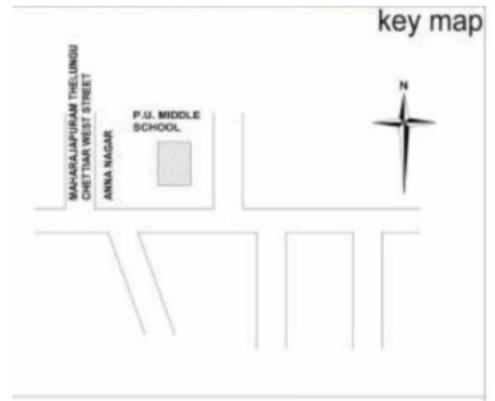

Key MAP View