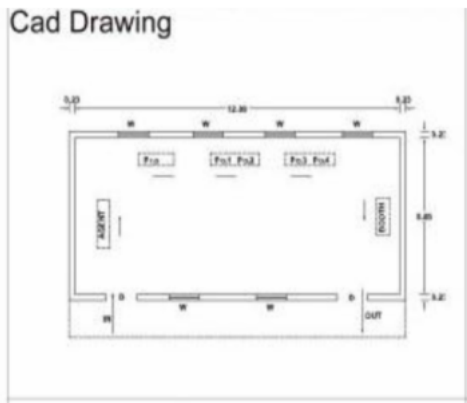

Google Map View

Polling Station Building Front View

Polling Station Front View

Cad View

Key MAP View

சட்டமன்றத் தொகுதியின் எண் மற்றும் பெயர் : 203-ஸ்ரீவில்லிபுத்தூர் பிரிவு எண் மற்றும் பெயர் 1-மல்லி (வ.கி),மல்லிபுத்தூர் (ஊ), வார்டு 1 மல்லிபுத்தூர்