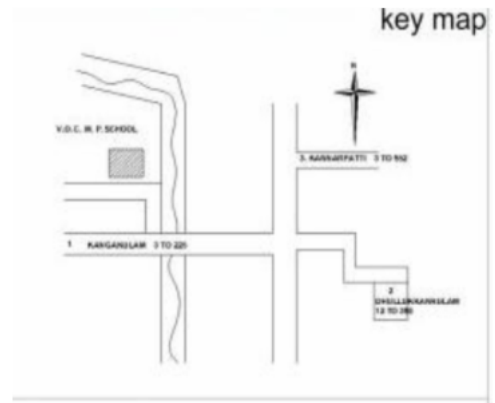

**4. வாக்காளர்களின் எண்ணிக்கை**

தொடங்கும் வரிசை எண்	முடியும் வரிசை எண்.	நிகர வாக்காளர்களின் எண்ணிக்கை			
		ஆண்	பெண்	மூன்றாம் பாலினம்	மொத்தம்
1	986	480	498	0	978

கையொப்பம்

Nazri Naksha

Google Map View

Polling Station Building Front View

Polling Station Front View

Cad View

Key MAP View

சட்டமன்றத் தொகுதியின் எண் மற்றும் பெயர் : 203-ஸ்ரீவில்லிபுத்தூர் பிரிவு எண் மற்றும் பெயர் 1-பிள்ளையார்புள்ளம் (வ.கி), பிள்ளையார்புள்ளம் (ஊ), வார்டு 3 கங்காபுள்ளம்