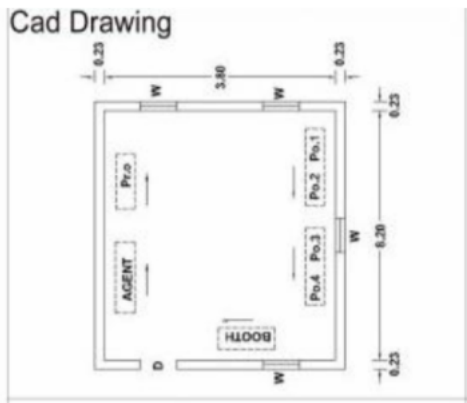

Cad View

Key MAP View