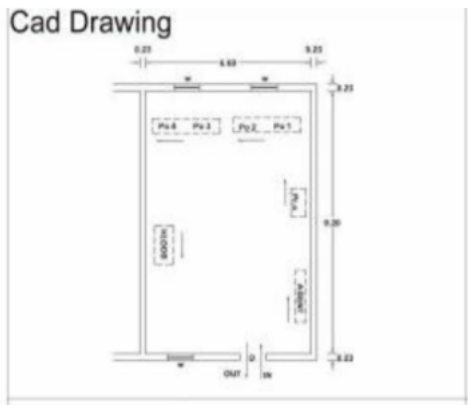

Google Map View

Polling Station Building Front View

Polling Station Front View

Cad View

Key MAP View

1 பெயர் : லட்சுமிஅம்மாள் கணவர் பெயர் : வீராச்சாமி நாயக்கர் வீட்டு எண் : 1 வயது : 84 பாலினம் : பெண் Photo is available	DPH4708889	2 பெயர் : ராஜம்மாள் கணவர் பெயர் : சுப்பிரமணியன் வீட்டு எண் : 1 வயது : 73 பாலினம் : பெண் Photo is available	YXB0965335	3 பெயர் : ருக்குமணி தந்தை பெயர் : வெங்கடசாமி வீட்டு எண் : 1 வயது : 66 பாலினம் : பெண் Photo is available	DPH4858858
4 பெயர் : குருவம்மாள் கணவர் பெயர் : வேல்முருகன் வீட்டு எண் : 1 வயது : 37 பாலினம் : பெண் Photo is available	YXB0965376	5 பெயர் : முனிஸ்வரி கணவர் பெயர் : சந்திரன் வீட்டு எண் : 1 வயது : 32 பாலினம் : பெண் Photo is available	YXB0965384	6 பெயர் : ஆதிலட்சுமி கணவர் பெயர் : கனகராஜ் வீட்டு எண் : 1-2 வயது : 49 பாலினம் : பெண் Photo is available	YXB0419564
7 பெயர் : சந்தானகிருஷ்ணன் தந்தை பெயர் : வைரவன் வீட்டு எண் : 1/2 வயது : 25 பாலினம் : ஆண் Photo is available	YXB1212729	8 பெயர் : முத்துசுபேதா தந்தை பெயர் : கனகராஜ் வீட்டு எண் : 1/2 வயது : 21 பாலினம் : பெண் Photo is available	YXB2212827	9 பெயர் : முத்துராஜ் தந்தை பெயர் : கந்தசாமி வீட்டு எண் : 1-11 வயது : 44 பாலினம் : ஆண் Photo is available	YXB0716282
10 பெயர் : மகேந்திரன் தந்தை பெயர் : கந்தசாமி வீட்டு எண் : 1-11 வயது : 32 பாலினம் : ஆண் Photo is available	YXB0716266	11 பெயர் : பரமசிவம் தந்தை பெயர் : முனியாண்டி வீட்டு எண் : 1-12 வயது : 38 பாலினம் : ஆண் Photo is available	YXB0827899	12 பெயர் : மனோஜா தந்தை பெயர் : வீராச்சாமி வீட்டு எண் : 1/13 வயது : 23 பாலினம் : பெண் Photo is available	YXB2068799
13 பெயர் : பத்மப்ரியா தந்தை பெயர் : கணேசன் வீட்டு எண் : 1-14 வயது : 33 பாலினம் : பெண் Photo is available	YXB0453746	14 பெயர் : உஷா தந்தை பெயர் : சங்கநாராயணன் வீட்டு எண் : 1-16 வயது : 37 பாலினம் : பெண் Photo is available	YXB0828178	15 பெயர் : ரமேஷ் கண்ணன் தந்தை பெயர் : விமலா வீட்டு எண் : 1/18 வயது : 27 பாலினம் : ஆண் Photo is available	YXB1262906
16 பெயர் : அழகர்சாமி தந்தை பெயர் : கிருஷ்ணசாமி வீட்டு எண் : 1-18A வயது : 44 பாலினம் : ஆண் Photo is available	YXB0827956	17 பெயர் : வைரமுத்து தந்தை பெயர் : மாரிமுத்து வீட்டு எண் : 1/21 வயது : 25 பாலினம் : ஆண் Photo is available	YXB1933662	18 பெயர் : பாண்டீஸ்வரன் மு தந்தை பெயர் : முருகன் வீட்டு எண் : 1/27 ஏ வயது : 24 பாலினம் : ஆண் Photo is available	YXB2088417
19 பெயர் : முத்துச்செல்வம் தந்தை பெயர் : மாரியப்பன் வீட்டு எண் : 1-30 வயது : 30 பாலினம் : ஆண் Photo is available	YXB0827865	20 பெயர் : வெங்கடேஸ்வரி தந்தை பெயர் : சுரேஷ்குமார் வீட்டு எண் : 1/42பி வயது : 21 பாலினம் : பெண் Photo is available	YXB2164762	21 பெயர் : ரஞ்சித் தந்தை பெயர் : ராஜகுரு வீட்டு எண் : 1-51-B வயது : 28 பாலினம் : ஆண் Photo is available	YXB1116532
#2 22 பெயர் : முனிஸ்வரி கா தந்தை பெயர் : கார்த்திக்ராஜ் வீட்டு எண் : 6/103 வயது : 29 பாலினம் : பெண் Photo is available	YXB0965301	23 பெயர் : அழகுமுத்து தந்தை பெயர் : பெருமாள்சாமி வீட்டு எண் : 1/52 வயது : 28 பாலினம் : ஆண் Photo is available	YXB1194125	24 பெயர் : தாயம்மாள் கணவர் பெயர் : பழனிசுமார் வீட்டு எண் : 1-56 வயது : 35 பாலினம் : பெண் Photo is available	YXB0965392
25 பெயர் : ரஞ்சிதா தந்தை பெயர் : ராஜகுரு வீட்டு எண் : 1/57 வயது : 25 பாலினம் : பெண் Photo is available	YXB2082469	26 பெயர் : பிரியா கணவர் பெயர் : செந்தில்குமார் வீட்டு எண் : 1-61 வயது : 38 பாலினம் : பெண் Photo is available	YXB0871145	27 பெயர் : அனுரேகா கணவர் பெயர் : எல்லப்பன் வீட்டு எண் : 1-72 வயது : 32 பாலினம் : பெண் Photo is available	YXB0827972
28 பெயர் : குமாரசாமி தந்தை பெயர் : வேலுச்சாமி வீட்டு எண் : 1-74 வயது : 67 பாலினம் : ஆண் Photo is available	YXB0509281	29 பெயர் : பாபு தந்தை பெயர் : கந்தவேல் வீட்டு எண் : 1-74 வயது : 61 பாலினம் : ஆண் Photo is available	YXB0454041	30 பெயர் : ராஜகோபால் தந்தை பெயர் : நவந்தகிருஷ்ணன் வீட்டு எண் : 1-77-A வயது : 32 பாலினம் : ஆண் Photo is available	YXB0715797