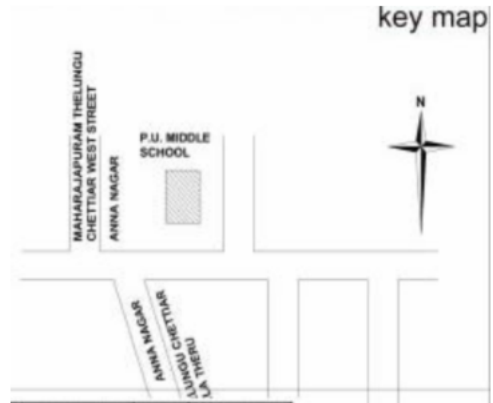

3. வாக்குச் சாவடியின் விவரங்கள்

<p>வாக்குச் சாவடியின் எண் மற்றும் பெயர் : 30 - அரசினர் மேல்நிலைப்பள்ளி, கிழக்குகட்டிடம் தெற்கு பக்கம் மகாராஜபுரம்-626149</p> <p>வாக்குச் சாவடியின் முகவரி : அரசினர் மேல்நிலைப்பள்ளி, கிழக்குகட்டிடம் தெற்கு பக்கம் மகாராஜபுரம்-626149</p>	<p>வாக்குச் சாவடியின் வகைப்பாடு (ஆண்/பெண்/பொது)</p>	<p>பொது</p>
	<p>துணை வாக்குச் சாவடிகளின் எண்ணிக்கை :</p>	<p>0</p>

4. வாக்காளர்களின் எண்ணிக்கை

தொடங்கும் வரிசை எண்	முடியும் வரிசை எண்.	நிகர வாக்காளர்களின் எண்ணிக்கை			
		ஆண்	பெண்	மூன்றாம் பாலினம்	மொத்தம்
1	792	380	407	0	787

கையொப்பம்

Nazri Naksha

Google Map View

Polling Station Building Front View

Polling Station Front View

Cad View

Key MAP View

சட்டமன்றத் தொகுதியின் எண் மற்றும் பெயர் : 203-ஸ்ரீவில்லிப்புத்தூர் பிரிவு எண் மற்றும் பெயர் 1-மகாராஜபுரம்(வ.கி) மகாராஜபுரம் (ஊ), வார்டு 1 அண்ணாநகர் தெலுங்குசெட்டியார் மேலத்தெரு பாகம் எண் : 30