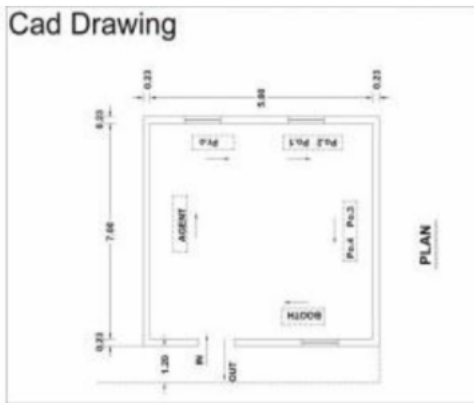

Cad View

Key MAP View