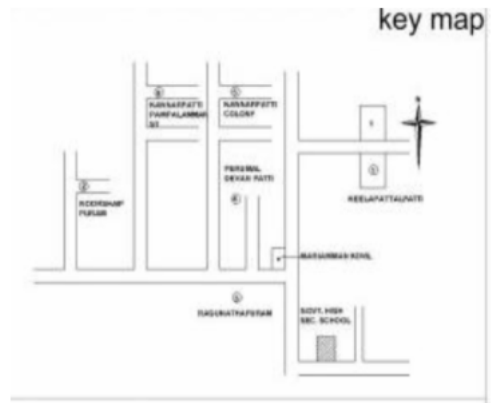

Key MAP View